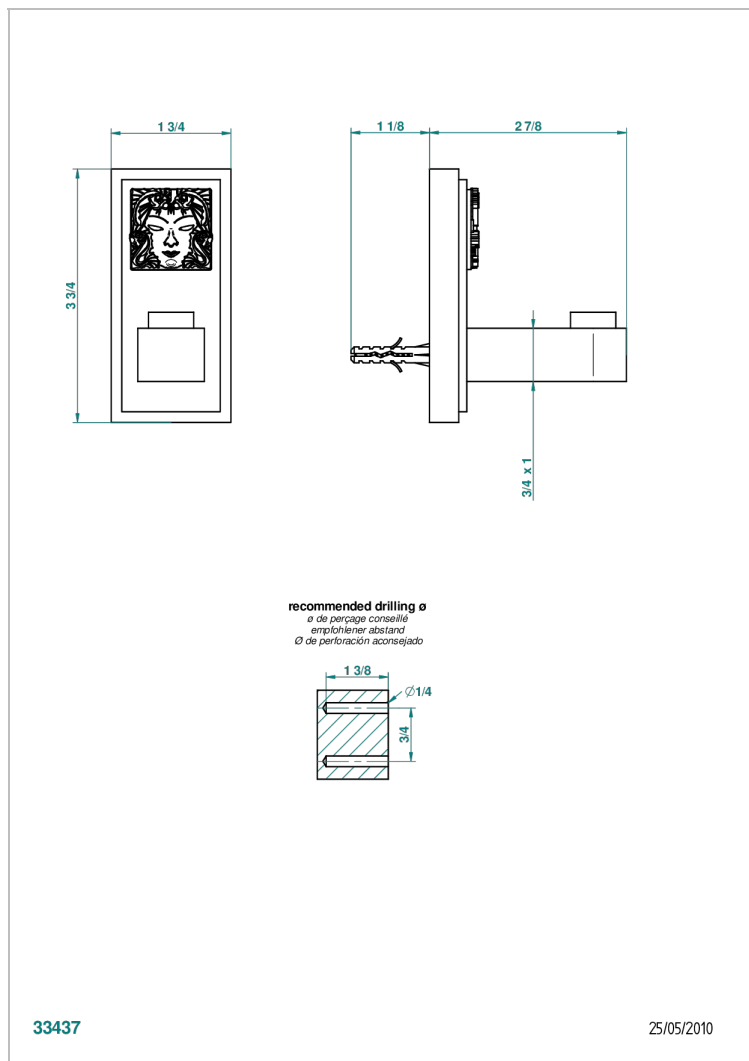

# MASQUE DE FEMME LUNAIRE

A2R-517

Bademantelhalter

THG<sup>®</sup>  
PARIS

## EIGENSCHAFTEN

- Masque de Femme lunaire
- Bademantelhalter