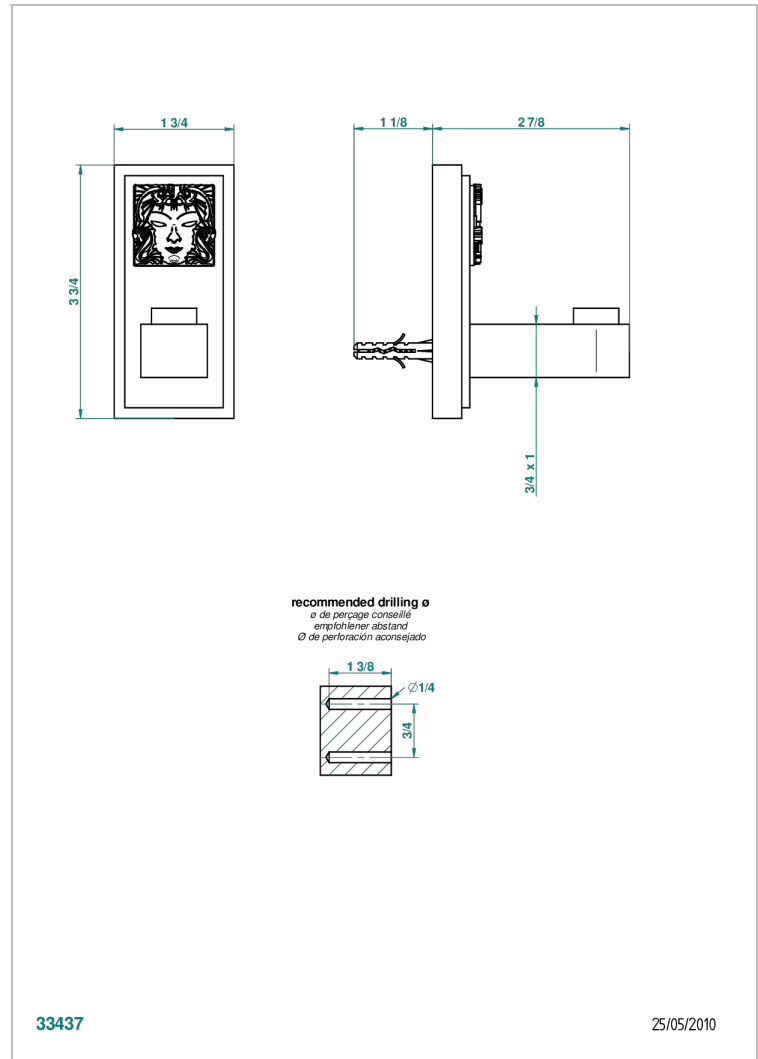

MASQUE DE FEMME LUNAIRE

A2R-517

浴衣钩

THG[®]
PARIS

33437

25/05/2010

特色

- Masque de Femme Lunaire
- 浴衣钩