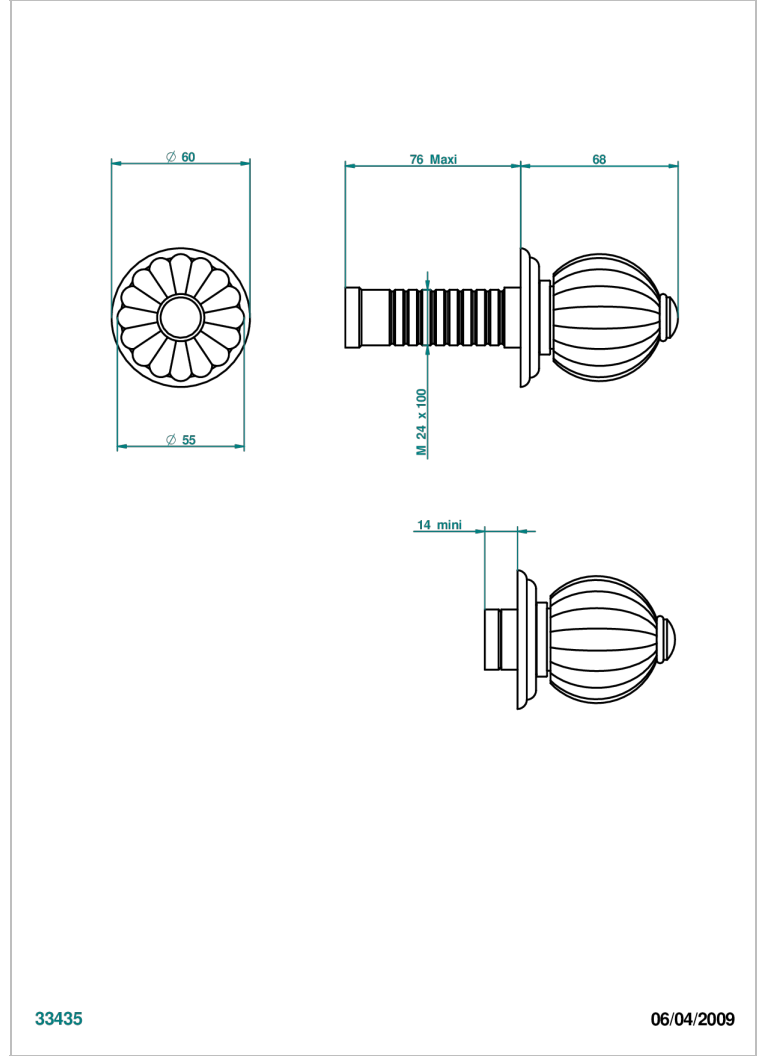

MANDARINE SATIN CRYSTAL

U1E-30B

THG[®]
PARIS

无头配件（手柄、壁罩、加长器），用于30和32关闭阀或50/4/VM四通分水器

特色

- Mandarin Satin crystal
- 无头配件（手柄、壁罩、加长器），用于30和32关闭阀或50/4/VM四通分水器

相关的SKU

- Ref. G00-30/CA 嵌入式1/2"关闭阀，有头，左转1/4圈关闭，无配件
- Ref. G00-30/HA 嵌入式1/2"关闭阀，有头，右转1/4圈关闭，无配件
- Ref. G00-32/CA 嵌入式3/4"关闭阀，有头，左转1/4圈关闭，无配件
- Ref. G00-32/HA 嵌入式3/4"关闭阀，有头，右转1/4圈关闭，无配件