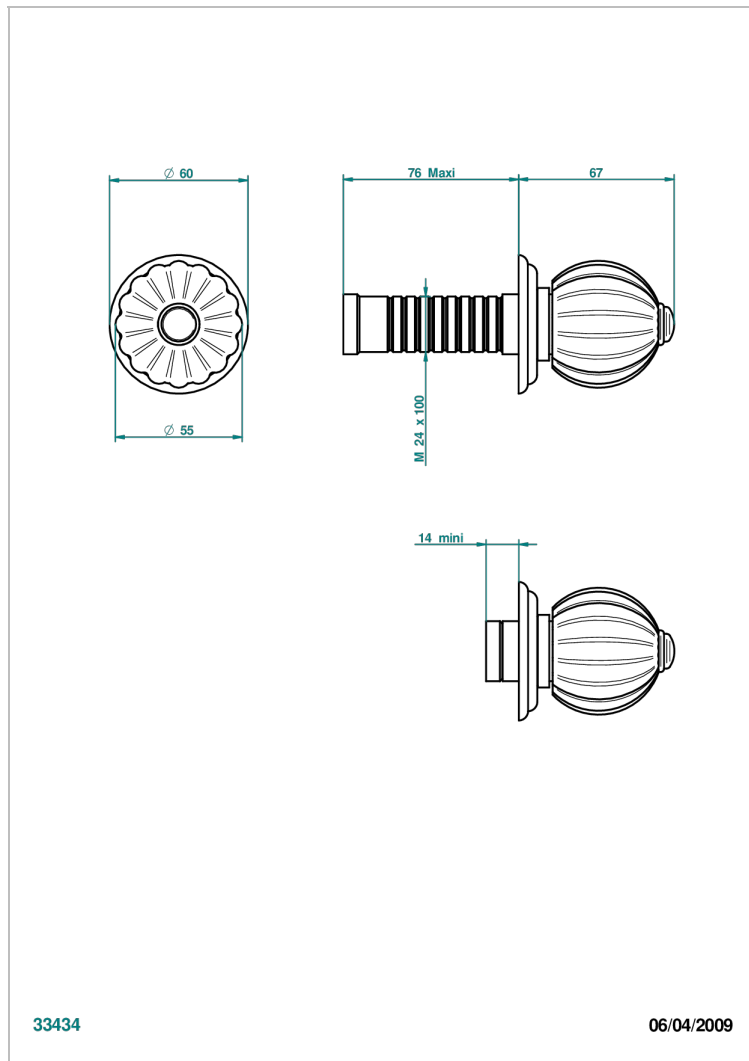

MANDARINE METAL

U1A-30B

THG[®]
PARIS

Parte externa para llave de paso mural ref. 30 & 32 y para inversor mural ref. 50/4/VM (mando, rosetón y alargador, sin cartucho)

CARACTERÍSTICAS

- Mandarin Metal
- Parte externa para llave de paso mural ref. 30 & 32 y para inversor mural ref. 50/4/VM (mando, rosetón y alargador, sin cartucho)

PRODUCTOS RELACIONADOS

- Ref. G00-32CUSA Robinet d'arrêt à encastrer 3/4" côté froid tête 1/4 tour fermeture gauche -standard américain sans garniture
- Ref. G00-32HUSA Robinet d'arrêt à encastrer 3/4" côté chaud tête 1/4 tour fermeture droite - standard américain sans garniture
- Ref. G00-30CUSA Robinet d'arrêt a encastrer 1/2 " cote froid tete 1/4 tour fermeture gauche - standard americain sans garniture
- Ref. G00-30HUSA Robinet d'arret a encastrer 1/2 " cote chaud tete 1/4 tour fermeture droite - standard americain sans garniture