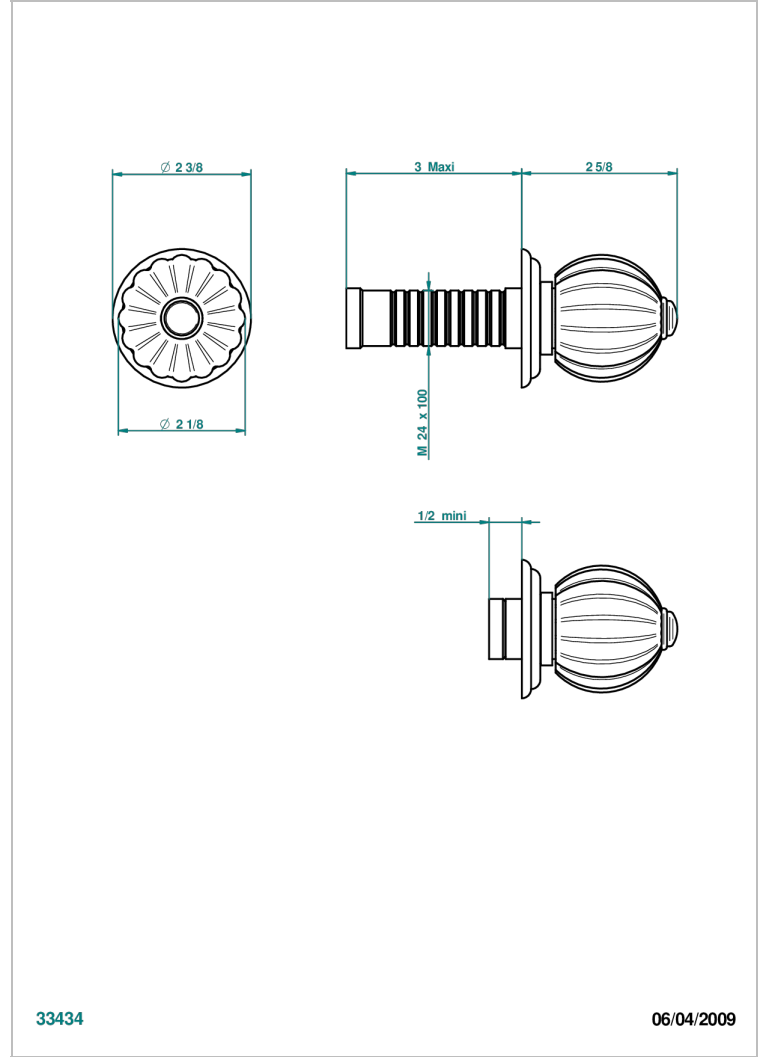

MANDARINE METAL

U1A-30B

THG[®]
PARIS

Parte externa para llave de paso mural ref. 30 & 32 y para inversor mural ref. 50/4/VM (mando, rosetón y alargador, sin cartucho)

CARACTERÍSTICAS

- Mandarin Metal
- Parte externa para llave de paso mural ref. 30 & 32 y para inversor mural ref. 50/4/VM (mando, rosetón y alargador, sin cartucho)

PRODUCTOS RELACIONADOS

- Ref. G00-32CUSA Robinet d'arrêt à encastrer 3/4" côté froid tête 1/4 tour fermeture gauche -standard américain sans garniture
- Ref. G00-32HUSA Robinet d'arrêt à encastrer 3/4" côté chaud tête 1/4 tour fermeture droite - standard américain sans garniture
- Ref. G00-30CUSA Robinet d'arrêt a encastrer 1/2 " cote froid tete 1/4 tour fermeture gauche - standard americain sans garniture
- Ref. G00-30HUSA Robinet d'arret a encastrer 1/2 " cote chaud tete 1/4 tour fermeture droite - standard americain sans garniture