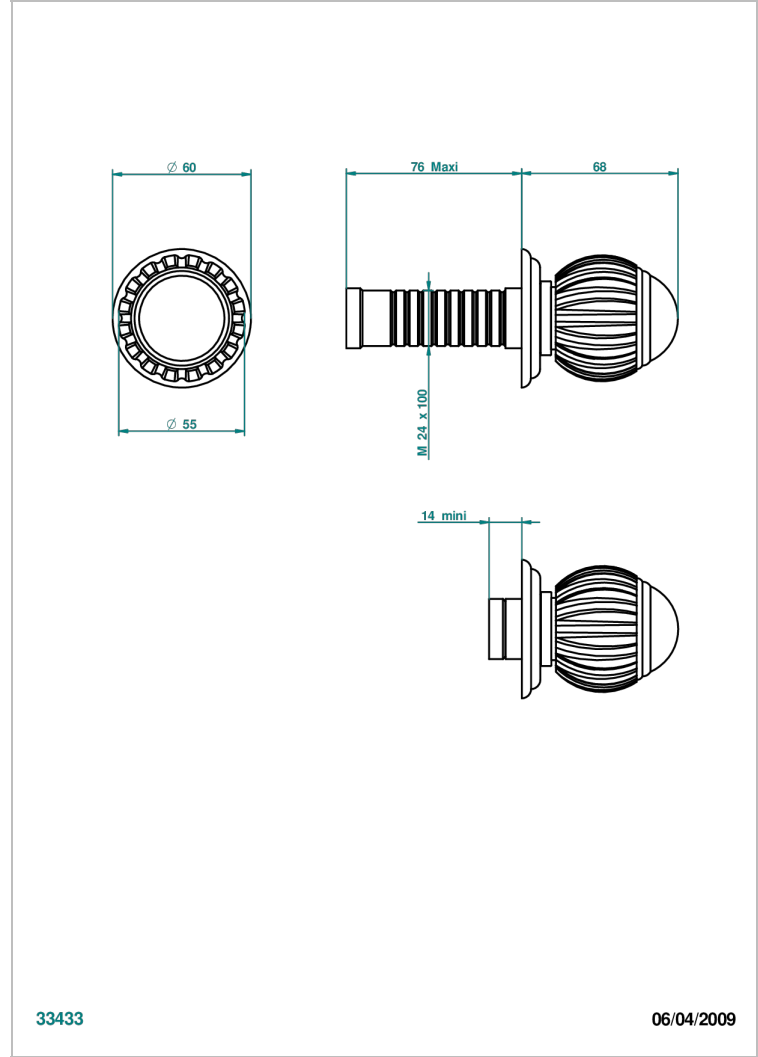

VOGUE LAPIS LAZULI

A8S-30B

Parte externa para llave de paso mural ref. 30 & 32 y para inversor mural ref. 50/4/VM (mando, rosetón y alargador, sin cartucho)

THG[®]
PARIS

33433

06/04/2009

CARACTERÍSTICAS

- Vogue Lapis Lazuli
- Parte externa para llave de paso mural ref. 30 & 32 y para inversor mural ref. 50/4/VM (mando, rosetón y alargador, sin cartucho)

PRODUCTOS RELACIONADOS

- Ref. G00-32CUSA Robinet d'arrêt à encastrer 3/4" côté froid tête 1/4 tour fermeture gauche -standard américain sans garniture
- Ref. G00-32HUSA Robinet d'arrêt à encastrer 3/4" côté chaud tête 1/4 tour fermeture droite - standard américain sans garniture
- Ref. G00-30CUSA Robinet d'arrêt a encastrer 1/2 " cote froid tete 1/4 tour fermeture gauche - standard americain sans garniture
- Ref. G00-30HUSA Robinet d'arret a encastrer 1/2 " cote chaud tete 1/4 tour fermeture droite - standard americain sans garniture

Níquel viejo - H28
Pvd blush - H62
Pvd blush mate - H60
Pvd color latón - H49
Pvd color latón mate - H50
Pvd color níquel - H55

Pvd color níquel mate - H56
Pvd color oro - H52
Pvd color oro mate - H53
Pvd grafito - H64
Pvd grafito mate - H65
Pvd marrón bronce - F33