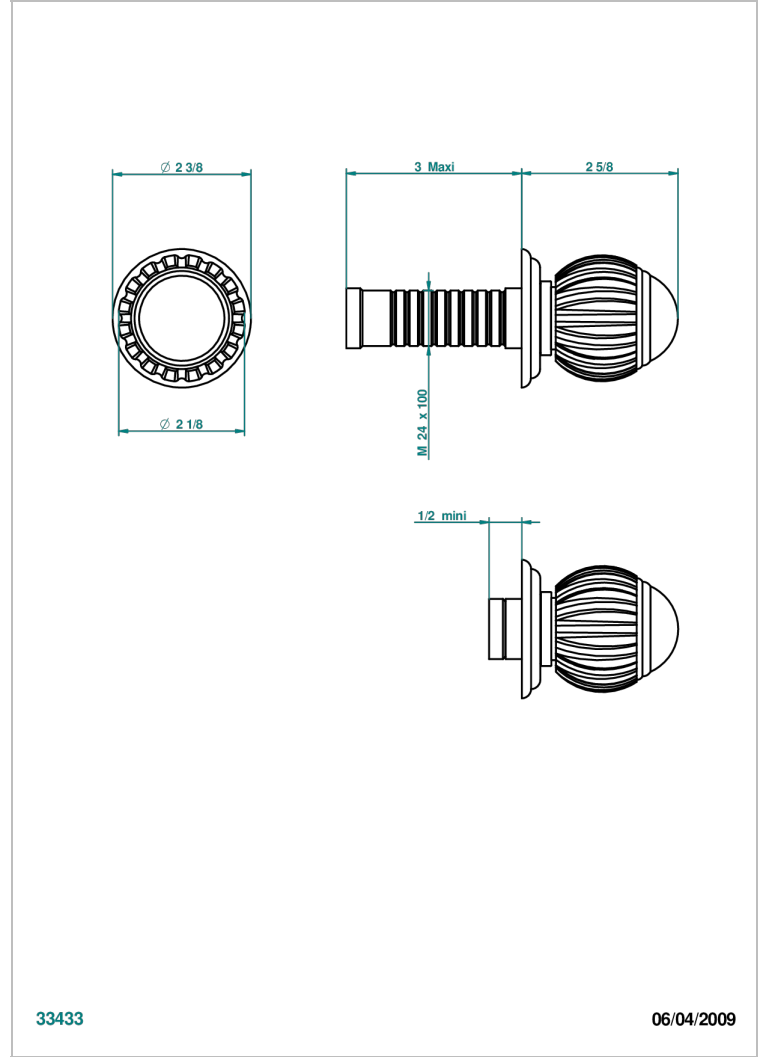

# VOGUE LAPIS LAZULI

A8S-30B

Parte externa para llave de paso mural ref. 30 & 32 y para inversor mural ref. 50/4/VM (mando, rosetón y alargador, sin cartucho)

THG<sup>®</sup>  
PARIS

33433

06/04/2009

## CARACTERÍSTICAS

- Vogue Lapis Lazuli
- Parte externa para llave de paso mural ref. 30 & 32 y para inversor mural ref. 50/4/VM (mando, rosetón y alargador, sin cartucho)

## PRODUCTOS RELACIONADOS

- Ref. G00-32CUSA Robinet d'arrêt à encastrer 3/4" côté froid tête 1/4 tour fermeture gauche -standard américain sans garniture
- Ref. G00-32HUSA Robinet d'arrêt à encastrer 3/4" côté chaud tête 1/4 tour fermeture droite - standard américain sans garniture
- Ref. G00-30CUSA Robinet d'arrêt a encastrer 1/2 " cote froid tete 1/4 tour fermeture gauche - standard americain sans garniture
- Ref. G00-30HUSA Robinet d'arret a encastrer 1/2 " cote chaud tete 1/4 tour fermeture droite - standard americain sans garniture