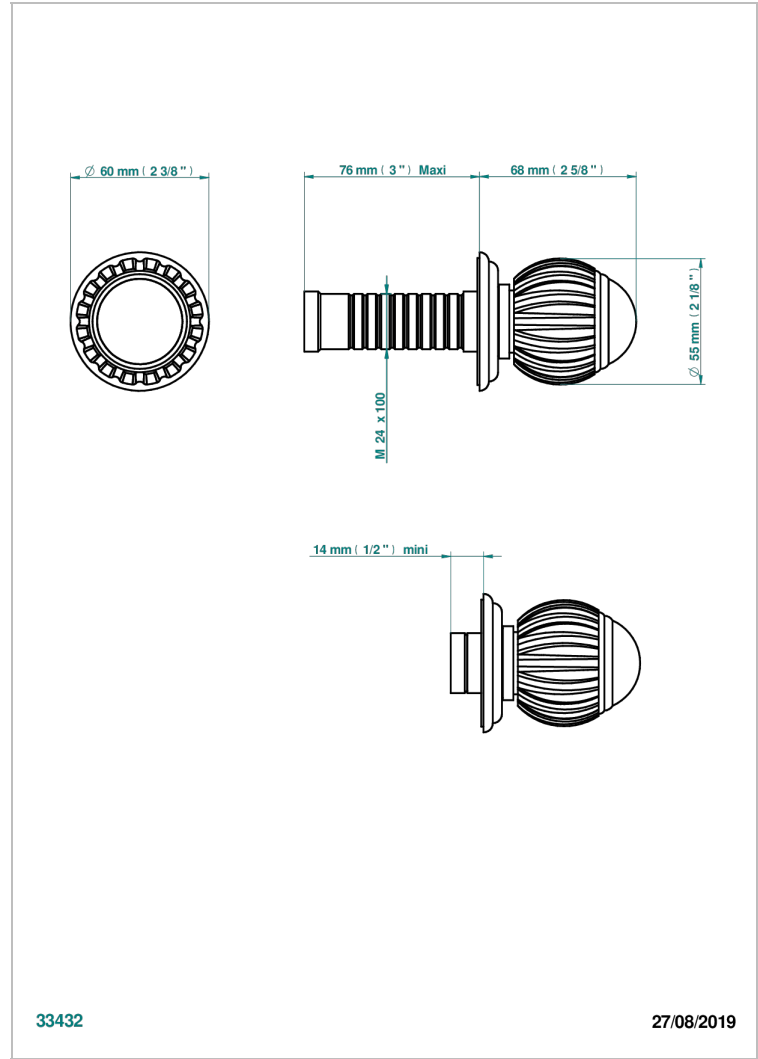

# VOGUE OJO DE TIGRE

A8R-30B

THG<sup>®</sup>  
PARIS

Parte externa para llave de paso mural ref. 30 & 32 y para inversor mural ref. 50/4/VM (mando, rosetón y alargador, sin cartucho)

## CARACTERÍSTICAS

- Vogue Ojo de Tigre
- Parte externa para llave de paso mural ref. 30 & 32 y para inversor mural ref. 50/4/VM (mando, rosetón y alargador, sin cartucho)

## PRODUCTOS RELACIONADOS

- Ref. G00-32CUSA Robinet d'arrêt à encastrer 3/4" côté froid tête 1/4 tour fermeture gauche -standard américain sans garniture
- Ref. G00-32HUSA Robinet d'arrêt à encastrer 3/4" côté chaud tête 1/4 tour fermeture droite - standard américain sans garniture
- Ref. G00-30CUSA Robinet d'arrêt a encastrer 1/2 " cote froid tete 1/4 tour fermeture gauche - standard americain sans garniture
- Ref. G00-30HUSA Robinet d'arret a encastrer 1/2 " cote chaud tete 1/4 tour fermeture droite - standard americain sans garniture