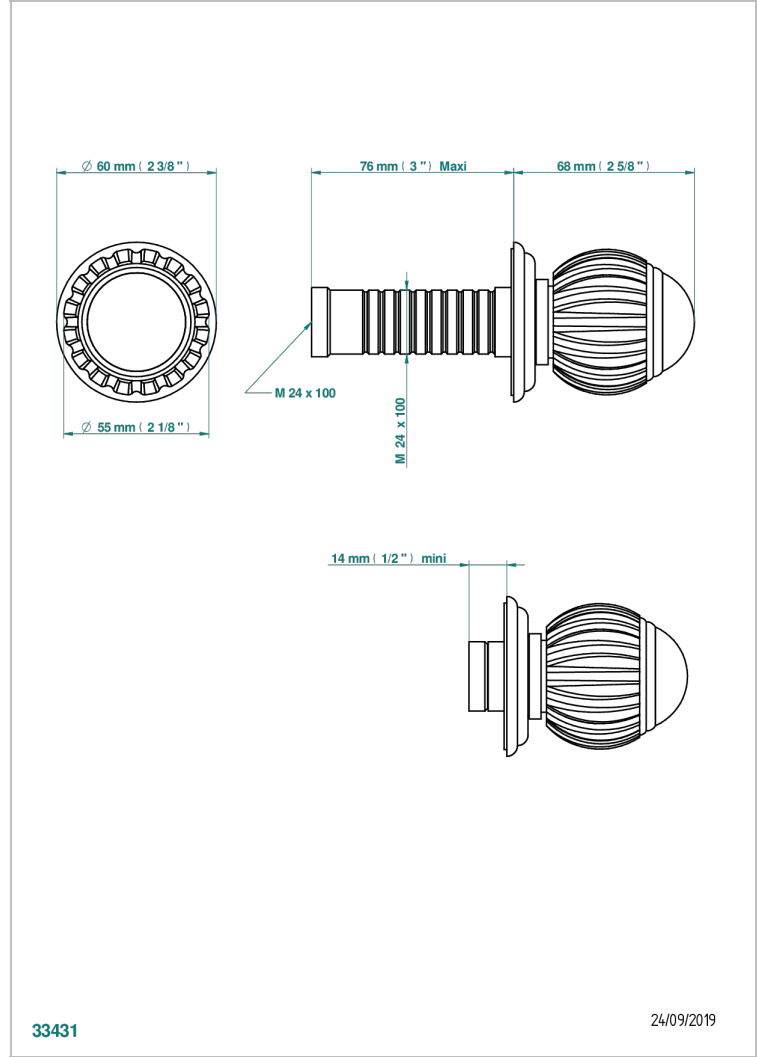

VOGUE ONICE NEGRO

A8P-30B

THG[®]
PARIS

Parte externa para llave de paso mural ref. 30 & 32 y para inversor mural ref. 50/4/VM (mando, rosetón y alargador, sin cartucho)

CARACTERÍSTICAS

- Vogue Onice negro
- Parte externa para llave de paso mural ref. 30 & 32 y para inversor mural ref. 50/4/VM (mando, rosetón y alargador, sin cartucho)

PRODUCTOS RELACIONADOS

- Ref. G00-32CUSA Robinet d'arrêt à encastrer 3/4" côté froid tête 1/4 tour fermeture gauche -standard américain sans garniture
- Ref. G00-32HUSA Robinet d'arrêt à encastrer 3/4" côté chaud tête 1/4 tour fermeture droite - standard américain sans garniture
- Ref. G00-30CUSA Robinet d'arrêt a encastrer 1/2 " cote froid tete 1/4 tour fermeture gauche - standard americain sans garniture
- Ref. G00-30HUSA Robinet d'arret a encastrer 1/2 " cote chaud tete 1/4 tour fermeture droite - standard americain sans garniture