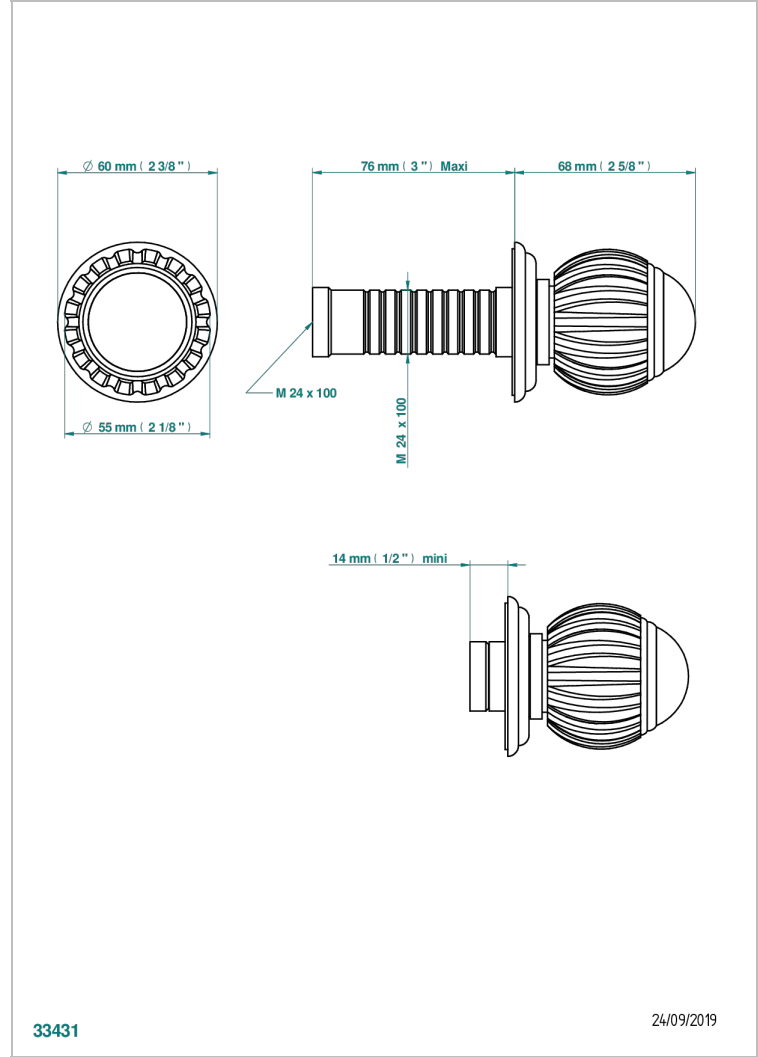

# VOGUE ONICE NEGRO

A8P-30B

THG<sup>®</sup>  
PARIS

Parte externa para llave de paso mural ref. 30 & 32 y para inversor mural ref. 50/4/VM (mando, rosetón y alargador, sin cartucho)

## CARACTERÍSTICAS

- Vogue Onice negro
- Parte externa para llave de paso mural ref. 30 & 32 y para inversor mural ref. 50/4/VM (mando, rosetón y alargador, sin cartucho)

## PRODUCTOS RELACIONADOS

- Ref. G00-30/CA Cuerpo de empotrar con cartucho cerámico 1/2", 1/4 torno izquierda
- Ref. G00-30/HA Cuerpo de empotrar con cartucho cerámico 1/2", 1/4 torno derecha
- Ref. G00-32/CA Cuerpo de empotrar con cartucho cerámico 3/4", 1/4 torno izquierda ( agua fría)
- Ref. G00-32/HA Cuerpo de empotrar con cartucho cerámico 3/4", 1/4 torno derecha ( agua caliente)