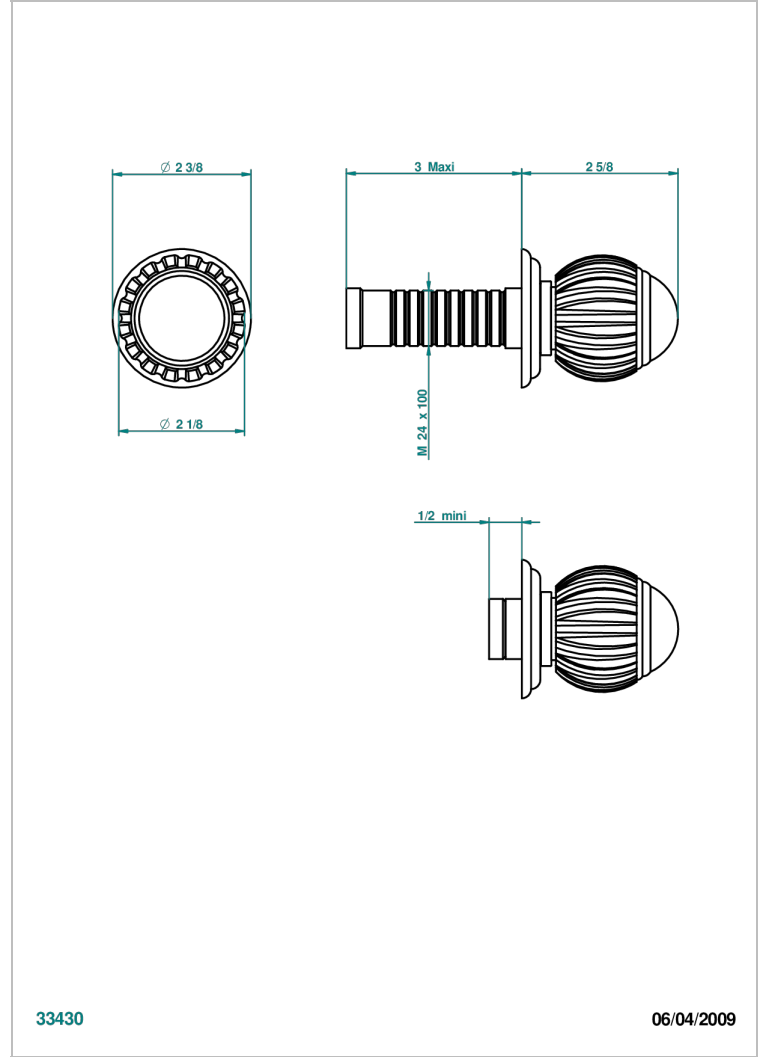

# VOGUE JASPE ROUGE

A8N-30B

THG<sup>®</sup>  
PARIS

Garniture sans tête (croisillon, rosace et allonge) pour robinet d'arrêt 1/2" ref.30/CA & 30/HA et 3/4" ref.32/CA & 32/HA ou inverseur ref.50/4VMA

33430

## CARACTÉRISTIQUES

- Garniture pour robinet d'arrêt Réf.30, 32 ou inverseur mural 50/4/VM
- Livrée sans partie encastrée

## PRODUITS ASSOCIÉS

- Ref. G00-32CUSA Robinet d'arrêt à encastrer 3/4" côté froid tête 1/4 tour fermeture gauche -standard américain sans garniture
- Ref. G00-32HUSA Robinet d'arrêt à encastrer 3/4" côté chaud tête 1/4 tour fermeture droite - standard américain sans garniture
- Ref. G00-30CUSA Robinet d'arrêt à encastrer 1/2 " cote froid tete 1/4 tour fermeture gauche - standard américain sans garniture
- Ref. G00-30HUSA Robinet d'arrêt à encastrer 1/2 " cote chaud tete 1/4 tour fermeture droite - standard américain sans garniture