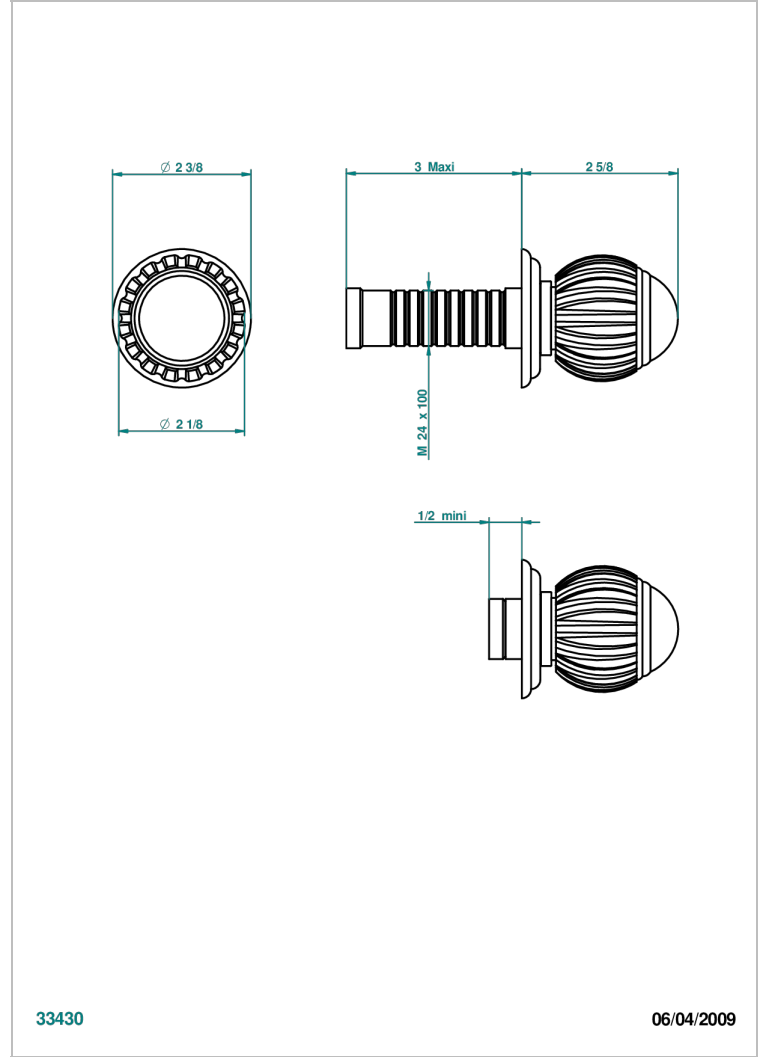

VOGUE JASPE ROJO

A8N-30B

THG[®]
PARIS

Parte externa para llave de paso mural ref. 30 & 32 y para inversor mural ref. 50/4/VM (mando, rosetón y alargador, sin cartucho)

33430

06/04/2009

CARACTERÍSTICAS

- Vogue Jaspe rojo
- Parte externa para llave de paso mural ref. 30 & 32 y para inversor mural ref. 50/4/VM (mando, rosetón y alargador, sin cartucho)

PRODUCTOS RELACIONADOS

- Ref. G00-32CUSA Robinet d'arrêt à encastrer 3/4" côté froid tête 1/4 tour fermeture gauche -standard américain sans garniture
- Ref. G00-32HUSA Robinet d'arrêt à encastrer 3/4" côté chaud tête 1/4 tour fermeture droite - standard américain sans garniture
- Ref. G00-30CUSA Robinet d'arrêt a encastrer 1/2 " cote froid tete 1/4 tour fermeture gauche - standard americain sans garniture
- Ref. G00-30HUSA Robinet d'arret a encastrer 1/2 " cote chaud tete 1/4 tour fermeture droite - standard americain sans garniture