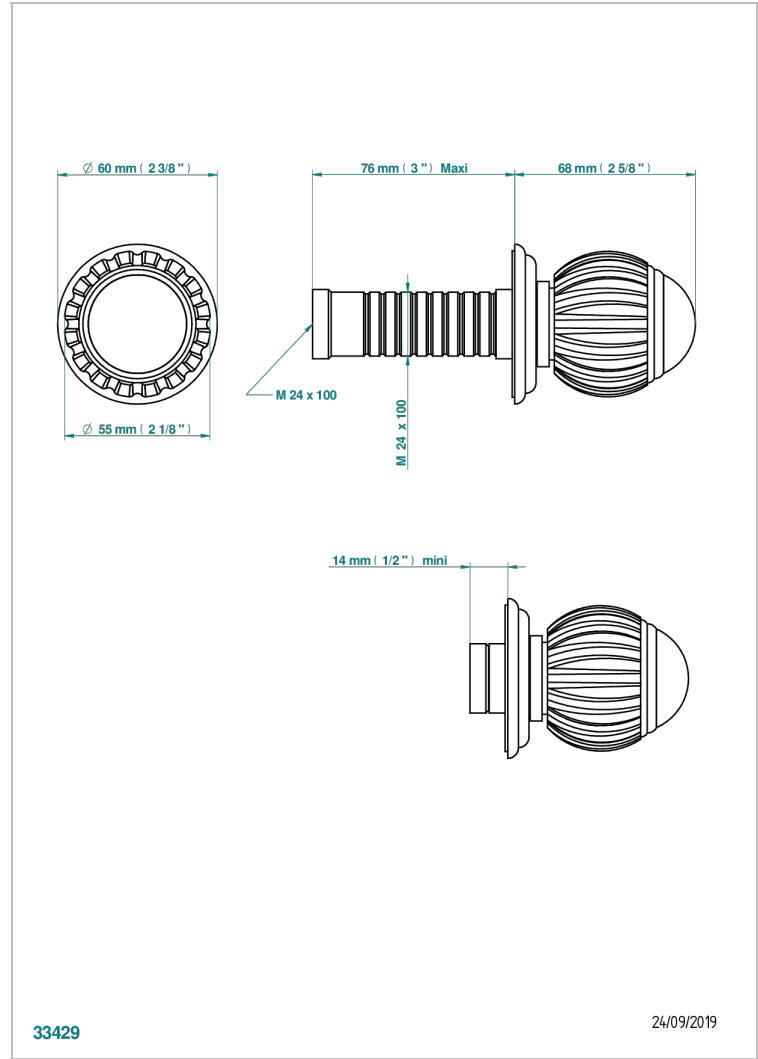

# VOGUE MALACHITE

A8M-30B

THG<sup>®</sup>  
PARIS

Parte externa para llave de paso mural ref. 30 & 32 y para inversor mural ref. 50/4/VM (mando, rosetón y alargador, sin cartucho)

## CARACTERÍSTICAS

- Vogue Malachite
- Parte externa para llave de paso mural ref. 30 & 32 y para inversor mural ref. 50/4/VM (mando, rosetón y alargador, sin cartucho)

## PRODUCTOS RELACIONADOS

- Ref. G00-32CUSA Robinet d'arrêt à encastrer 3/4" côté froid tête 1/4 tour fermeture gauche -standard américain sans garniture
- Ref. G00-32HUSA Robinet d'arrêt à encastrer 3/4" côté chaud tête 1/4 tour fermeture droite - standard américain sans garniture
- Ref. G00-30CUSA Robinet d'arrêt a encastrer 1/2 " cote froid tete 1/4 tour fermeture gauche - standard americain sans garniture
- Ref. G00-30HUSA Robinet d'arret a encastrer 1/2 " cote chaud tete 1/4 tour fermeture droite - standard americain sans garniture