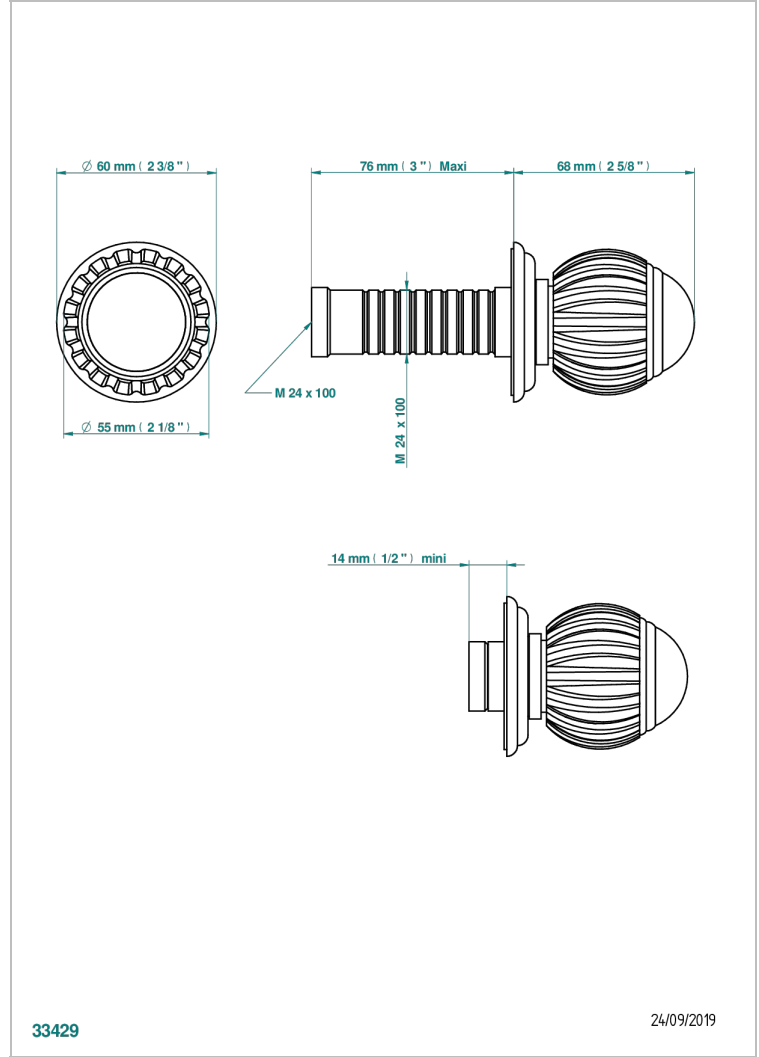

VOGUE MALACHITE

A8M-30B

THG[®]
PARIS

Parte externa para llave de paso mural ref. 30 & 32 y para inversor mural ref. 50/4/VM (mando, rosetón y alargador, sin cartucho)

33429

24/09/2019

CARACTERÍSTICAS

- Vogue Malachite
- Parte externa para llave de paso mural ref. 30 & 32 y para inversor mural ref. 50/4/VM (mando, rosetón y alargador, sin cartucho)

PRODUCTOS RELACIONADOS

- Ref. G00-30/CA Cuerpo de empotrar con cartucho cerámico 1/2", 1/4 torno izquierda
- Ref. G00-30/HA Cuerpo de empotrar con cartucho cerámico 1/2", 1/4 torno derecha
- Ref. G00-32/CA Cuerpo de empotrar con cartucho cerámico 3/4", 1/4 torno izquierda (agua fría)
- Ref. G00-32/HA Cuerpo de empotrar con cartucho cerámico 3/4", 1/4 torno derecha (agua caliente)