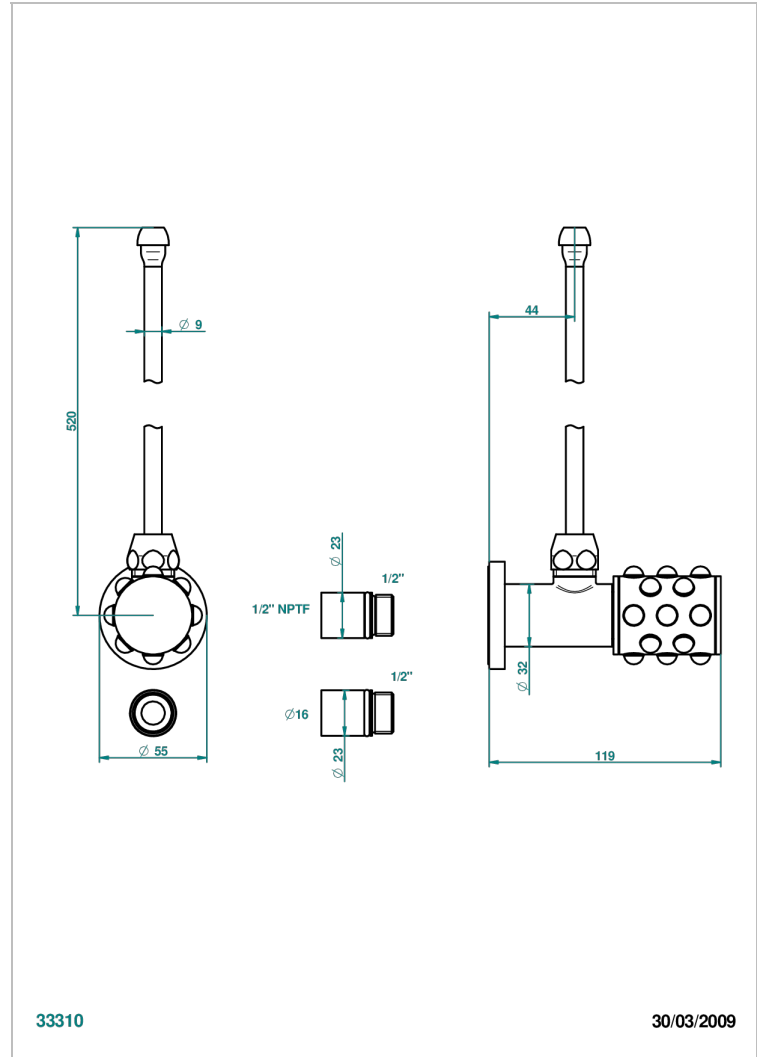

MOSSI CRISTAL CLAIR

A2N-181/SLA

Robinet de réglage jonction femelle avec tube de 50 cm et sachet d'adaptateur, rosace et croisillon de style standard américain pour lavabo et bidet

THG[®]
PARIS

CARACTÉRISTIQUES

- Tête à disque céramique 1/2"
- Permet de stopper l'eau pour intervention sur la robinetterie
- Tubes en cuivre de 50 cm coloris idem robinetterie
- Raccordements aux standards US pour vanne réf. 35

FINITIONS DISPONIBLES