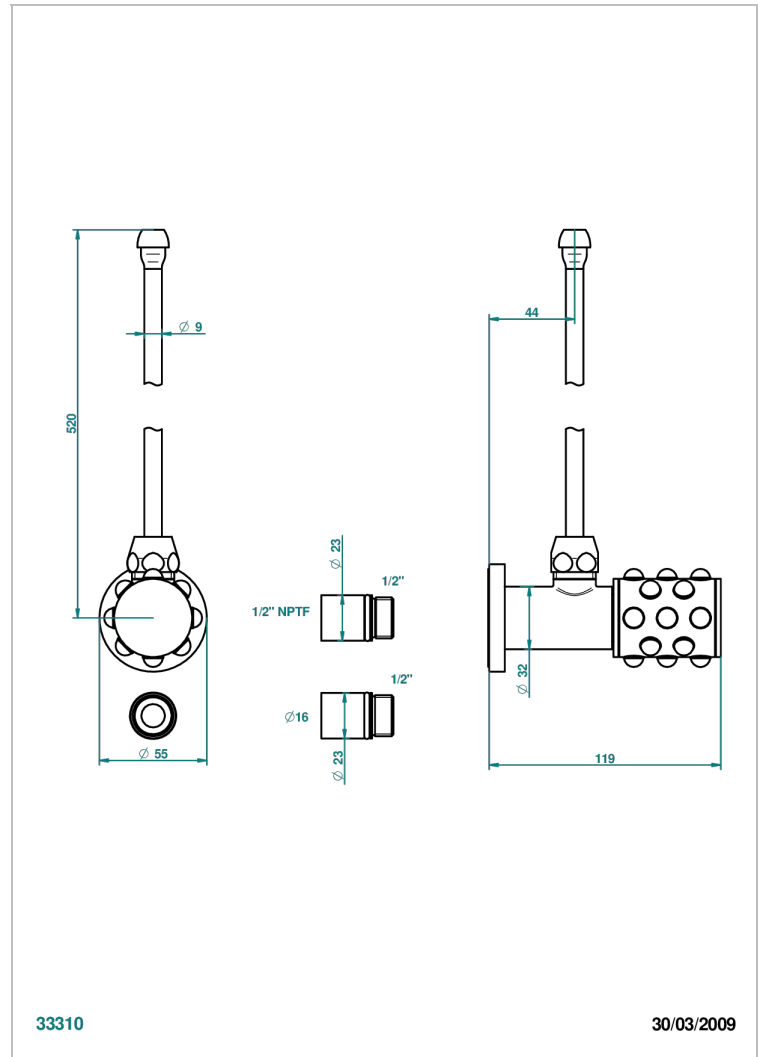

MOSSI CRISTAL NEGRO

A2N-181/SLA

Angle valve with 3/8 supply lavatory quick adaptor set

THG[®]
PARIS

CARACTERÍSTICAS

- Mossi cristal negro
- Angle valve with 3/8 supply lavatory quick adaptor set

ACABADOS DISPONIBLES

Bronce claro - D01
Cerámica negra mate - D30
Cobre viejo mate - H07
Cromo - A02
Cromo / dorado - G02
Cromo mate - C02

Dorado - F01
Dorado mate - F07
Dorado pálido - F30
Dorado pálido mate (sin barniz) - F31
Níquel - B01
Níquel mate - C01