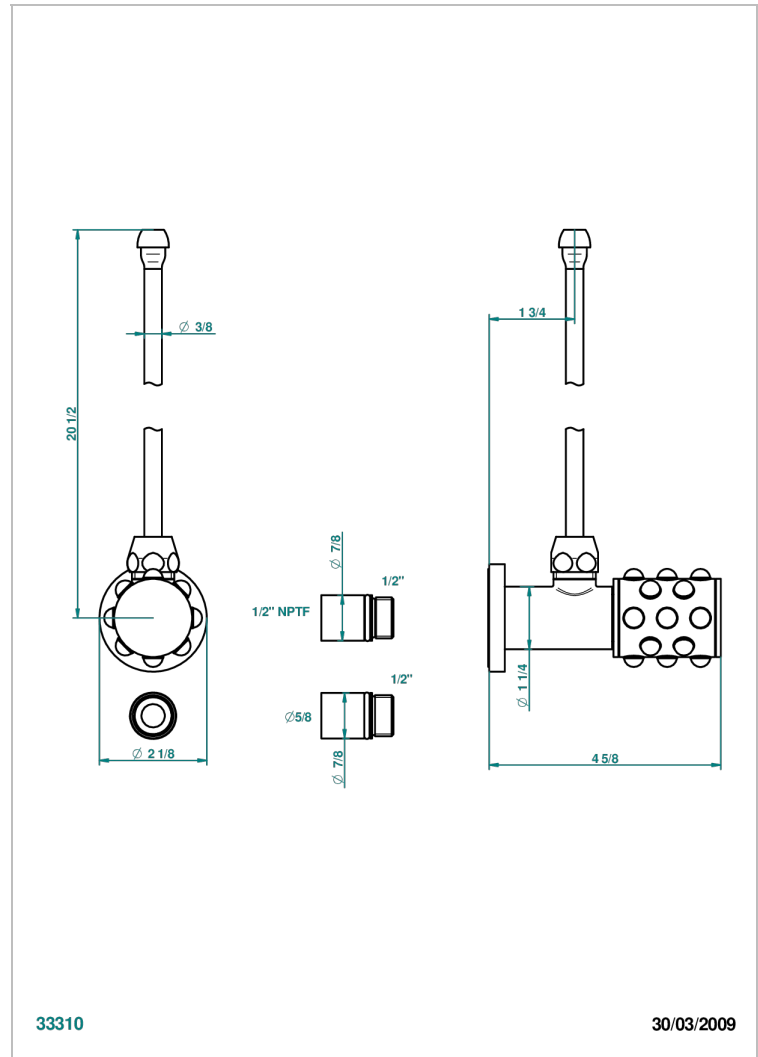

MOSSI CRISTAL NEGRO

A2N-181/SLA

Angle valve with 3/8 supply lavatory quick adaptor set

THG[®]
PARIS

CARACTERÍSTICAS

- Mossi cristal negro
- Angle valve with 3/8 supply lavatory quick adaptor set

ACABADOS DISPONIBLES

Bronce claro - D01
Cerámica negra mate - D30
Cobre viejo mate - H07
Cromo - A02
Cromo / dorado - G02
Cromo mate - C02

Dorado - F01
Dorado mate - F07
Dorado pálido - F30
Dorado pálido mate (sin barniz) - F31
Níquel - B01
Níquel mate - C01