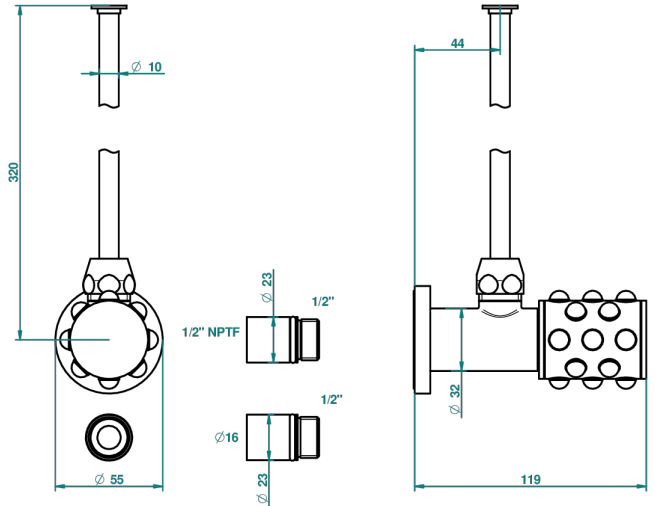

MOSSI CRISTAL CLAIR

A2N-181/SWC

Robinet de réglage jonction femelle avec tube de 50 cm et sachet d'adaptateur, rosace et croisillon de style standard américain pour wc

THG[®]
PARIS

33308

30/03/2009

CARACTÉRISTIQUES

- Tête à disque céramique 1/2"
- Permet de stopper l'eau pour intervention sur la robinetterie
- Tubes en cuivre de 50 cm coloris idem robinetterie
- Raccordements aux standards US pour vanne réf. 35

FINITIONS DISPONIBLES