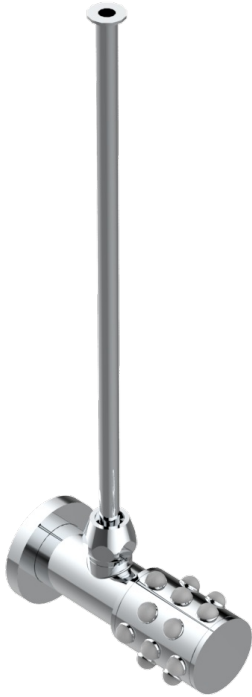

MOSSI CRISTAL CLAIR

A2N-181/SWC

Robinet de réglage jonction femelle avec tube de 50 cm et sachet d'adaptateur, rosace et croisillon de style standard américain pour wc

THG[®]
PARIS

33308

30/03/2009

CARACTÉRISTIQUES

- Tête à disque céramique 1/2"
- Permet de stopper l'eau pour intervention sur la robinetterie
- Tubes en cuivre de 50 cm coloris idem robinetterie
- Raccordements aux standards US pour vanne réf. 35

FINITIONS DISPONIBLES

Bronze clair - D01
Chromé - A02
Chromé / doré - G02
Chromé mat - C02
Doré brillant - F01
Doré mat - F07

Nickel brillant - B01
Nickel mat - C01
Noir mat céramique - D30
Or pâle - F30
Or pâle mat - F31
Pvd blush - H62

Pvd blush mat - H60
Pvd couleur bronze brown - F33
Pvd couleur bronze brown - mat - F34
Pvd couleur doré - H52
Pvd couleur doré mat - H53
Pvd couleur laiton - H49

Pvd couleur laiton mat - H50
Pvd couleur nickel - H55
Pvd couleur nickel mat - H56
Pvd graphite - H64
Pvd graphite mat - H65
Pvd umber - H66