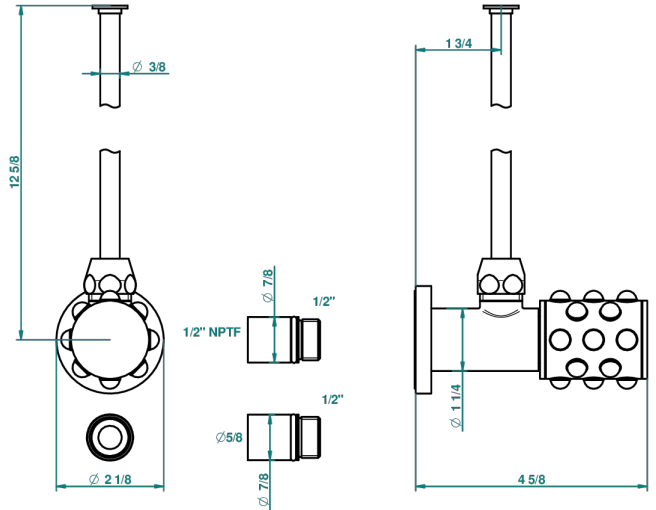

MOSSI CRISTAL CLAIR

A2N-181/SWC

Robinet de réglage jonction femelle avec tube de 50 cm et sachet d'adaptateur, rosace et croisillon de style standard américain pour wc

THG[®]
PARIS

33308

30/03/2009

CARACTÉRISTIQUES

- Tête à disque céramique 1/2"
- Permet de stopper l'eau pour intervention sur la robinetterie
- Tubes en cuivre de 50 cm coloris idem robinetterie
- Raccordements aux standards US pour vanne réf. 35

FINITIONS DISPONIBLES