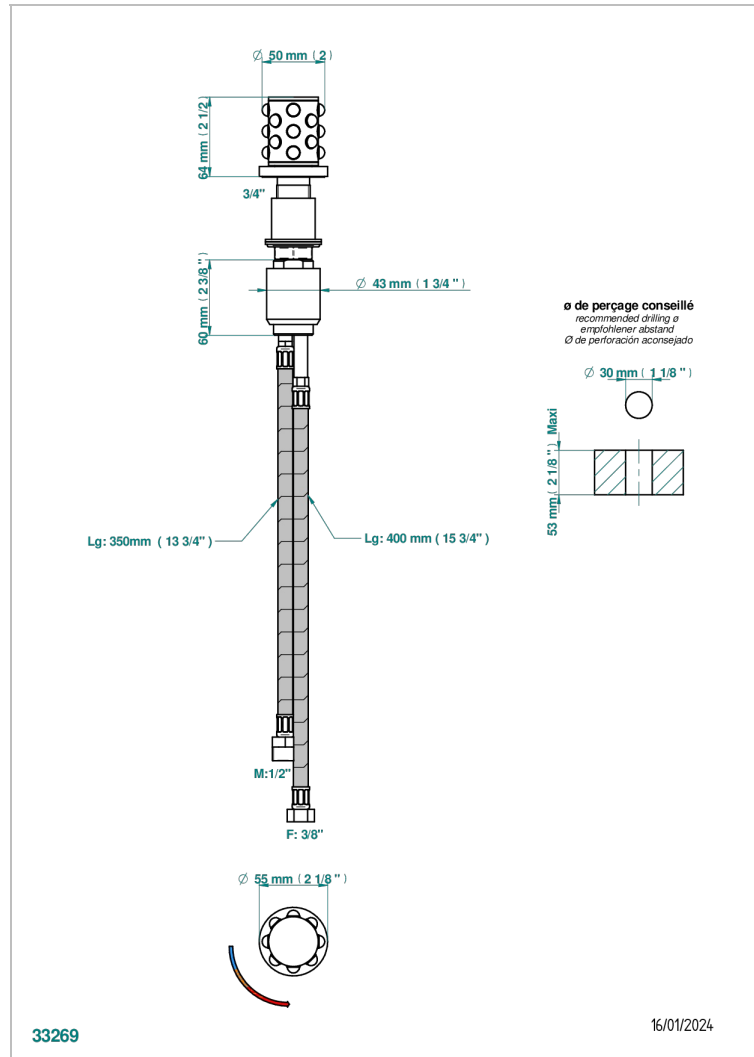

# MOSSI CRISTAL CLAIR

A2N-6532

Mitigeur à cartouche progressive avec croisillon de style

THG<sup>®</sup>  
PARIS

## CARACTÉRISTIQUES

- ACS : 22ACCLY009