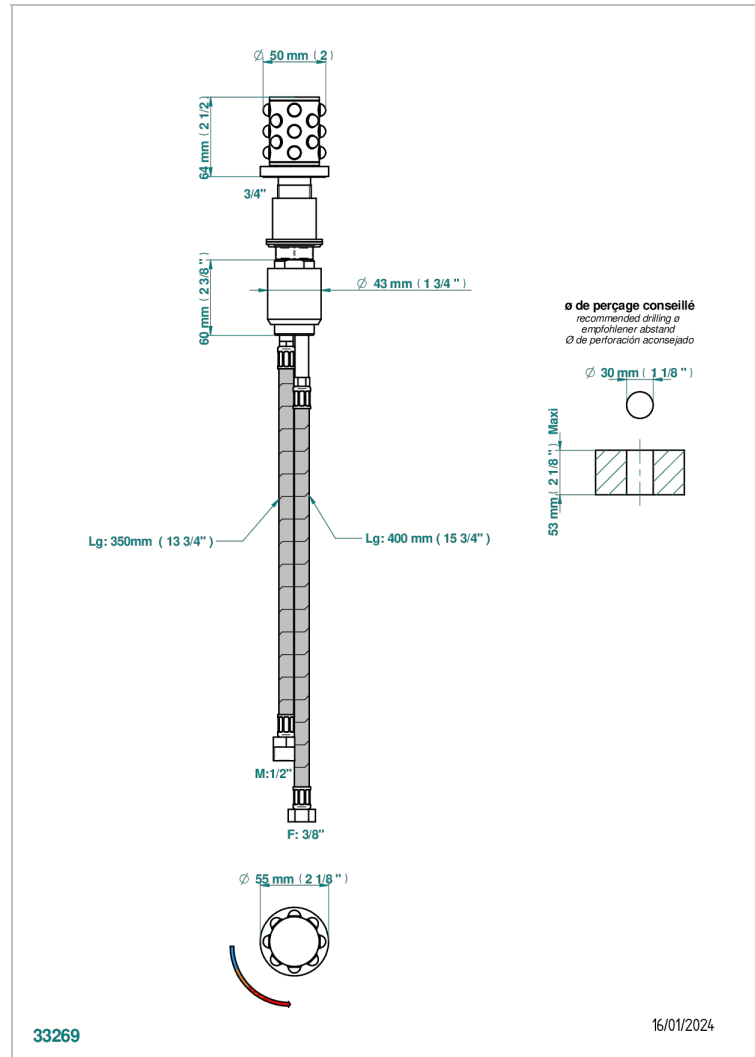

MOSSI CRISTAL CLAIR

A2N-6532

Mitigeur à cartouche progressive avec croisillon de style

THG[®]
PARIS

CARACTÉRISTIQUES

- ACS : 22ACCLY009

CERTIFICATIONS

FINITIONS DISPONIBLES

Bronze clair - D01
Chromé - A02
Chromé / doré - G02
Chromé mat - C02
Doré brillant - F01
Doré mat - F07

Nickel brillant - B01
Nickel mat - C01
Noir mat céramique - D30
Or pâle - F30
Or pâle mat - F31
Pvd blush - H62