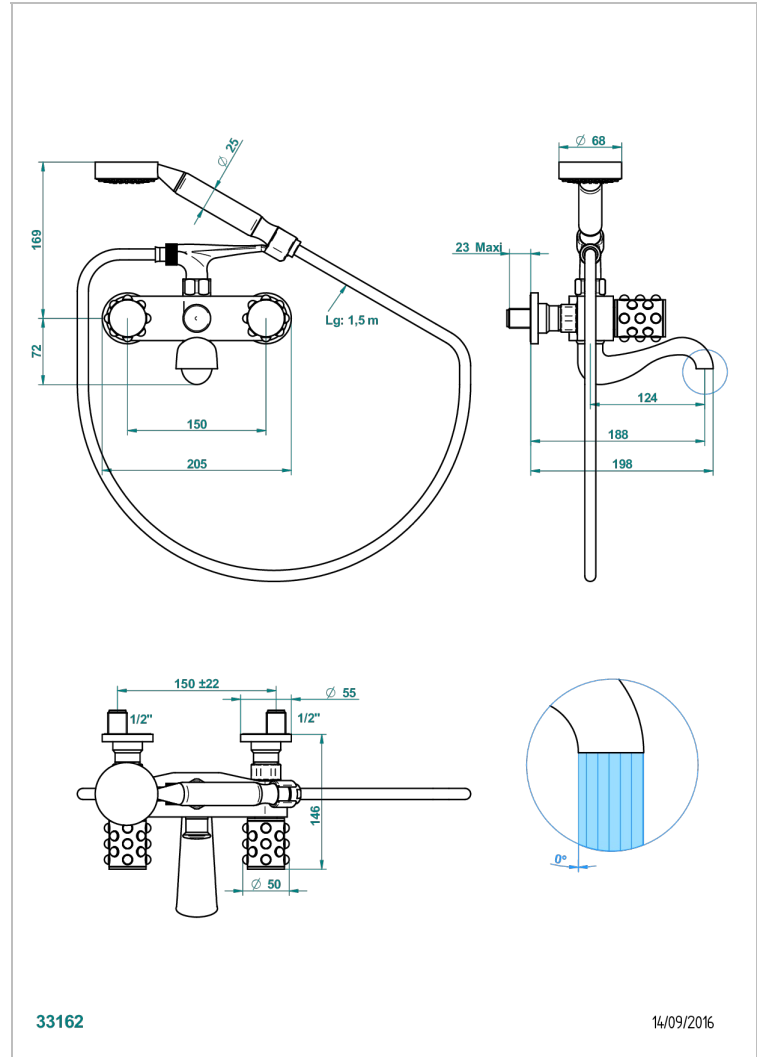

# MOSSI CRISTAL CLAIR

A2N-13B

Mélangeur bain douche mural 1/2", avec flexible et douchette

THG<sup>®</sup>  
PARIS

33162

14/09/2016

## CARACTÉRISTIQUES

- Têtes à disques céramique 1/2" 1/4 tour
- Bec à écoulement libre
- Entraxe 150 mm
- Livré avec raccords excentrés en laiton
- Inverseur automatique
- Flexible métallique 1,5 m double agrafage
- Douchette en laiton avec tapis Easyclean, réducteur de débit et clapet anti-retour
- ACS : 21ACCLY033

## SPÉCIFICATIONS TECHNIQUES

- Recommandé : 3 bars (max. 5 bars) - Advised : 43,5 psi (max. 72 psi)
- Bec : 75 l/min à 3 bars - Douchette : 9,5 l/min à 3 bars
- Spout : 19,8 gpm at 43.5 psi - Handshower : 2.5 gpm at 43.5 psi