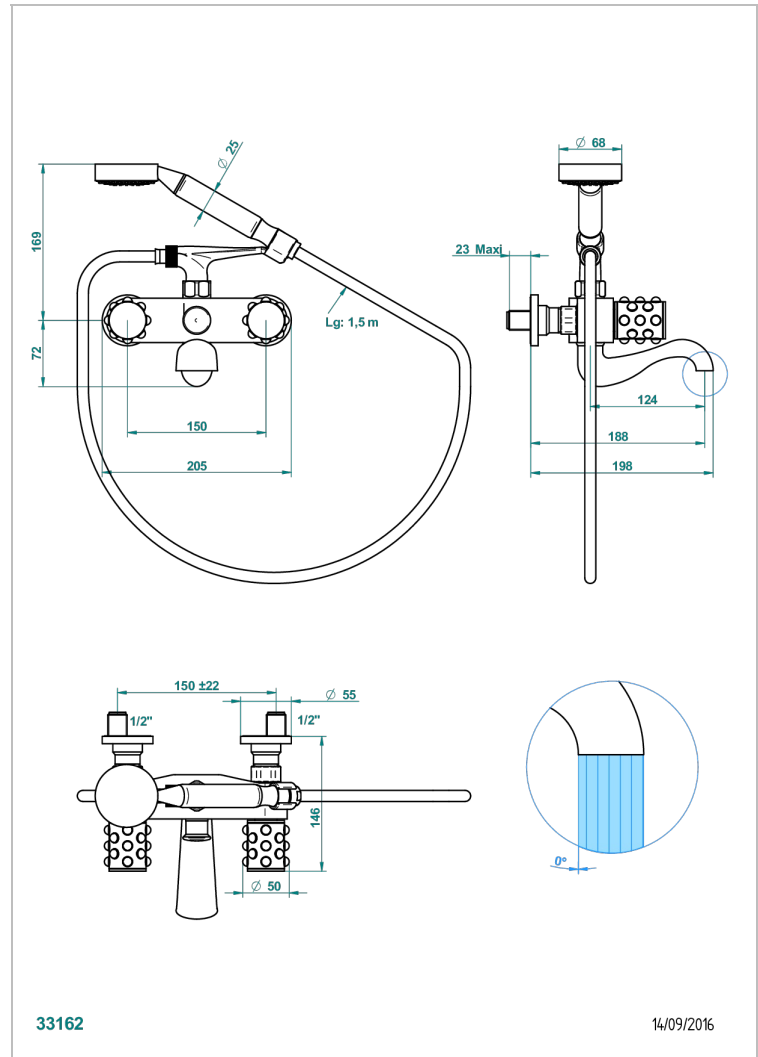

MOSSI CRISTAL NEGRO

A2N-13B

Monobloc baÑo/ducha visto 1/2" con flexo y teleducha

THG[®]
PARIS

CARACTERÍSTICAS

- ACS : 21ACCLY033

ESTÁNDAR

ACABADOS DISPONIBLES

Bronce claro - D01
Cerámica negra mate - D30
Cobre viejo mate - H07
Cromo - A02
Cromo / dorado - G02
Cromo mate - C02

Dorado - F01
Dorado mate - F07
Dorado pálido - F30
Dorado pálido mate (sin barniz) - F31
Níquel - B01
Níquel mate - C01

Níquel viejo - H28
Pvd blush - H62
Pvd blush mate - H60
Pvd color latón - H49
Pvd color latón mate - H50
Pvd color níquel - H55

Pvd color níquel mate - H56
Pvd color oro - H52
Pvd color oro mate - H53
Pvd grafito - H64
Pvd grafito mate - H65
Pvd marrón bronce - F33

Pvd marrón bronce mate - F34
Pvd umber - H66
Pvd umber mate - H67

ESPECIFICACIONES TÉCNICAS

- Recommandé : 3 bars (max. 5 bars) - Advised : 43,5 psi (max. 72 psi)
- Bec : 75 l/min à 3 bars - Douchette : 9,5 l/min à 3 bars
- Spout : 19,8 gpm at 43.5 psi - Handshower : 2.5 gpm at 43.5 psi