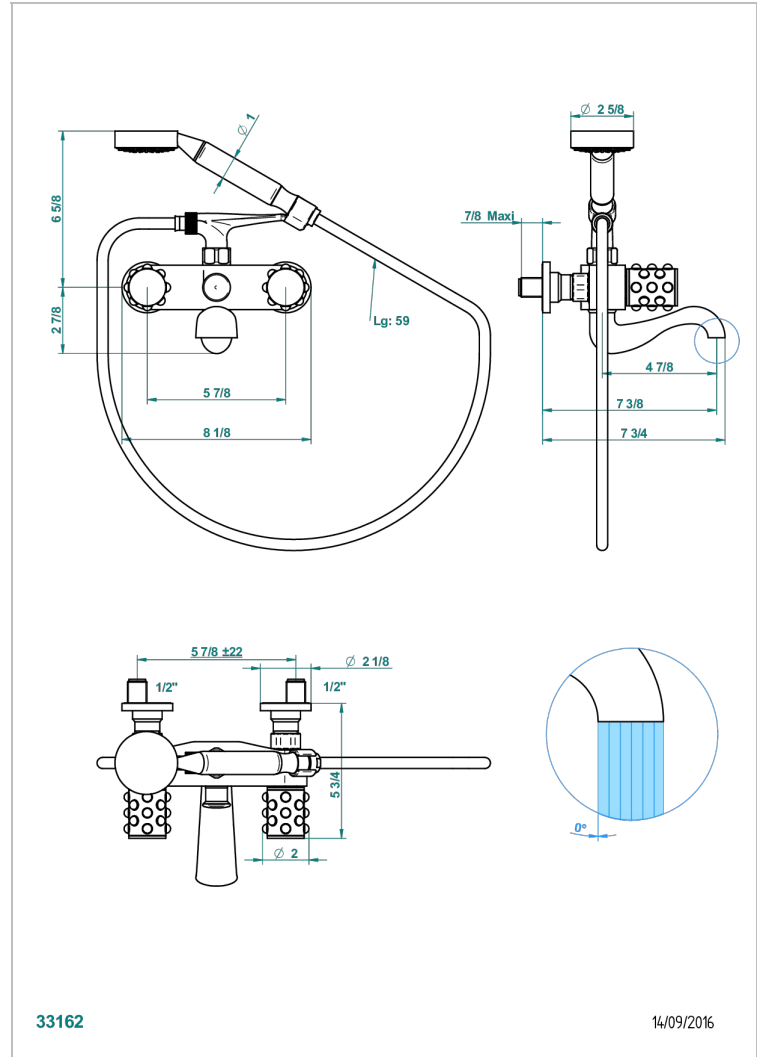

MOSSI CRISTAL NEGRO

A2N-13B

Monobloc bañó/ducha visto 1/2" con flexo y teleducha

THG[®]
PARIS

CARACTERÍSTICAS

- ACS : 21ACCLY033

ESPECIFICACIONES TÉCNICAS

- Recommandé : 3 bars (max. 5 bars) - Advised : 43,5 psi (max. 72 psi)
- Bec : 75 l/min à 3 bars - Douchette : 9,5 l/min à 3 bars
- Spout : 19,8 gpm at 43.5 psi - Handshower : 2.5 gpm at 43.5 psi

ESTÁNDAR

ACABADOS DISPONIBLES

Bronce claro - D01
Cerámica negra mate - D30
Cobre viejo mate - H07
Cromo - A02
Cromo / dorado - G02
Cromo mate - C02

Dorado - F01
Dorado mate - F07
Dorado pálido - F30
Dorado pálido mate (sin barniz) - F31
Níquel - B01
Níquel mate - C01