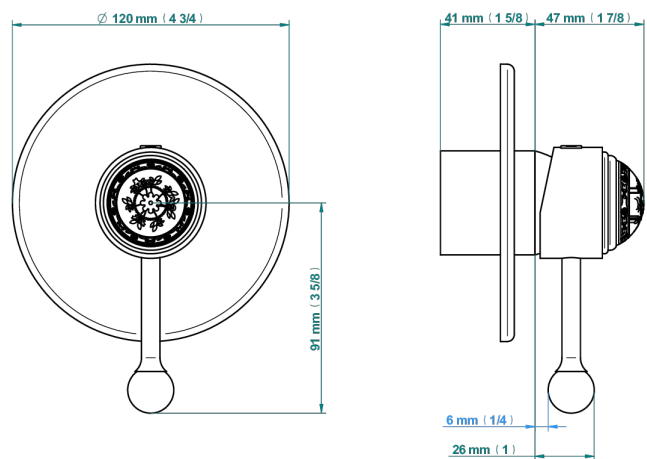

# MARQUISE DECORACION EN PLATINO

A7G-6540B

Trim only for wall shower mixer

Compatible avec

Ø 52 mm (2")

■ Tube / Pipe ■ Joint Plaque / Seal Plate

33091

16/01/2023

## CARACTERÍSTICAS

- Marquise decoración en platino
- Trim only for wall shower mixer

## PRODUCTOS RELACIONADOS

- Ref. G00-6540A Rough parts for wall mounted flush fit shower mixer 2 x 1/2" inlets 1 x 1/2" outlet