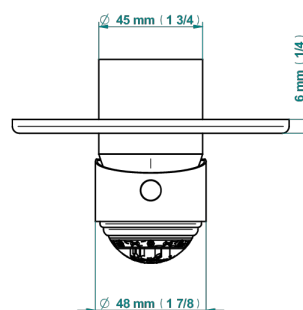

# MARQUISE DECORACION EN PLATINO

A7G-6540B

Trim only for wall shower mixer

Compatible avec

Ø 52 mm (2")

■ Tube / Pipe ■ Joint Plaque / Seal Plate

33091

16/01/2023

## CARACTERÍSTICAS

- Marquise decoración en platino
- Trim only for wall shower mixer

## PRODUCTOS RELACIONADOS

- Ref. G00-6540A Rough parts for wall mounted flush fit shower mixer 2 x 1/2" inlets 1 x 1/2" outlet