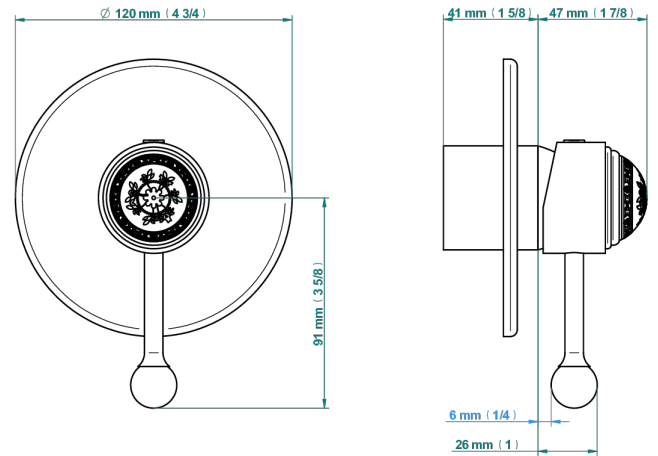

MARQUISE DECORACION EN ORO

A7F-6540B

Trim only for wall shower mixer

THG[®]
PARIS

Compatible avec

Legend:
■ Tube / Pipe
■ Joint Plaque / Seal Plate

33090

16/01/2023

CARACTERÍSTICAS

- Marquise decoración en oro
- Trim only for wall shower mixer

PRODUCTOS RELACIONADOS

- Ref. G00-6540A Rough parts for wall mounted flush fit shower mixer 2 x 1/2" inlets 1 x 1/2" outlet

ACABADOS DISPONIBLES