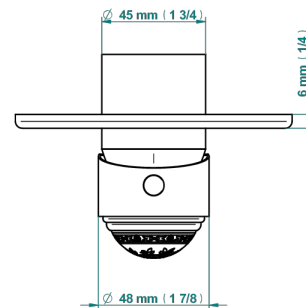

MARQUISE DECORACION EN ORO

A7F-6540B

Trim only for wall shower mixer

THG[®]
PARIS

Compatible avec

Legend:
■ Tube / Pipe
■ Joint Plaque / Seal Plate

33090

16/01/2023

CARACTERÍSTICAS

- Marquise decoración en oro
- Trim only for wall shower mixer

PRODUCTOS RELACIONADOS

- Ref. G00-6540A Rough parts for wall mounted flush fit shower mixer 2 x 1/2" inlets 1 x 1/2" outlet

ACABADOS DISPONIBLES