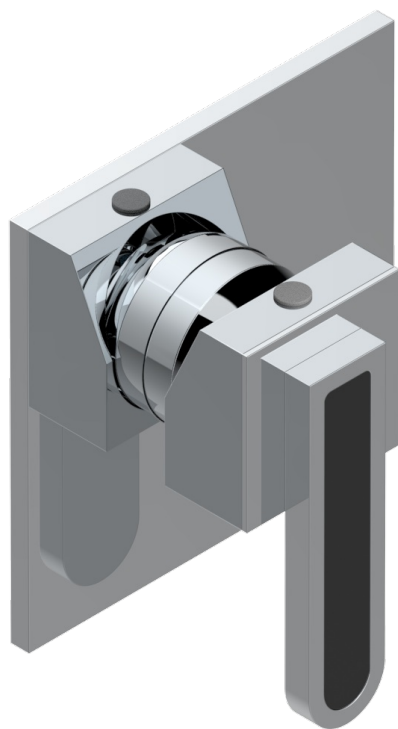

# PROFIL ONICE NEGRO CON MANETAS

A6P-6540B

Trim only for wall shower mixer

THG<sup>®</sup>  
PARIS

33079

12/01/2023

## CARACTERÍSTICAS

- Profil Onice negro con manetas
- Trim only for wall shower mixer

## PRODUCTOS RELACIONADOS

- Ref. G00-6540A Rough parts for wall mounted flush fit shower mixer 2 x 1/2" inlets 1 x 1/2" outlet