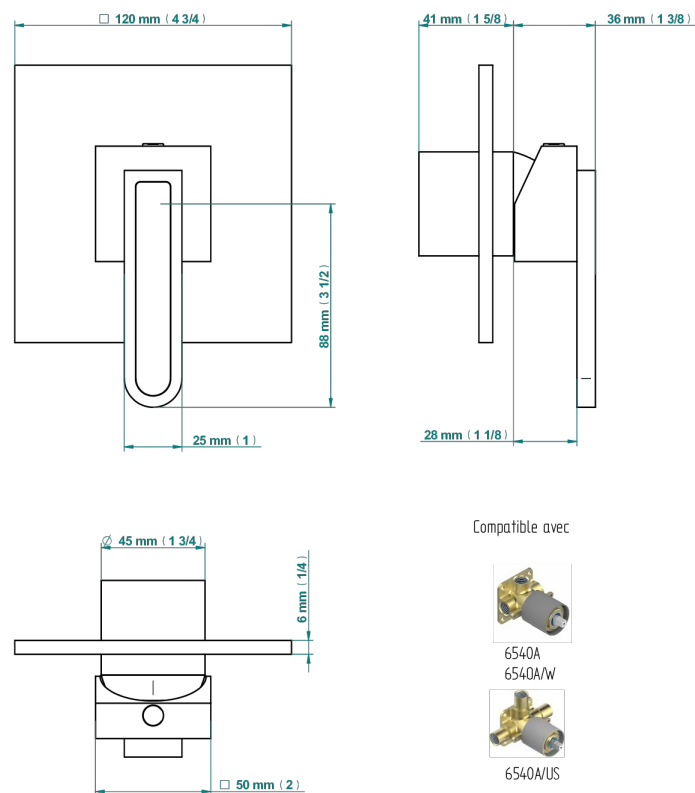

# PROFIL ONICE NEGRO CON MANETAS

A6P-6540B

Trim only for wall shower mixer

THG<sup>®</sup>  
PARIS

33079

12/01/2023

## CARACTERÍSTICAS

- Profil Onice negro con manetas
- Trim only for wall shower mixer

## PRODUCTOS RELACIONADOS

- Ref. G00-6540A Rough parts for wall mounted flush fit shower mixer 2 x 1/2" inlets 1 x 1/2" outlet