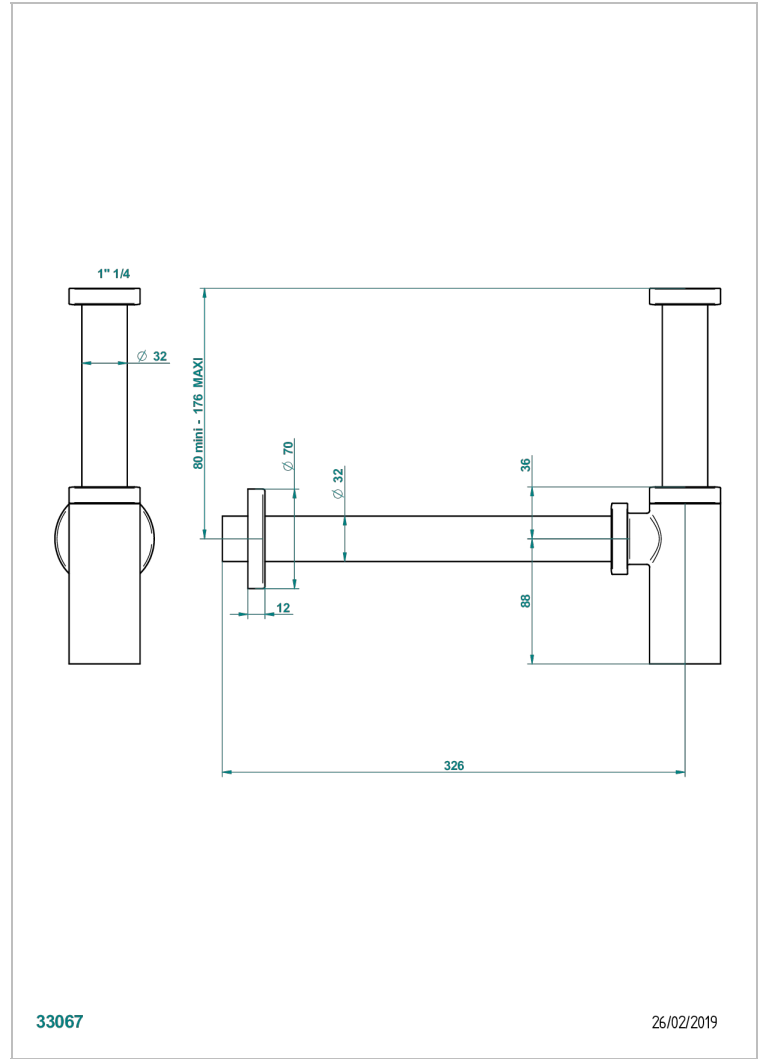

## CARACTÉRISTIQUES

- Corvoir Fior di Bosco à manettes
- Siphon design apparent