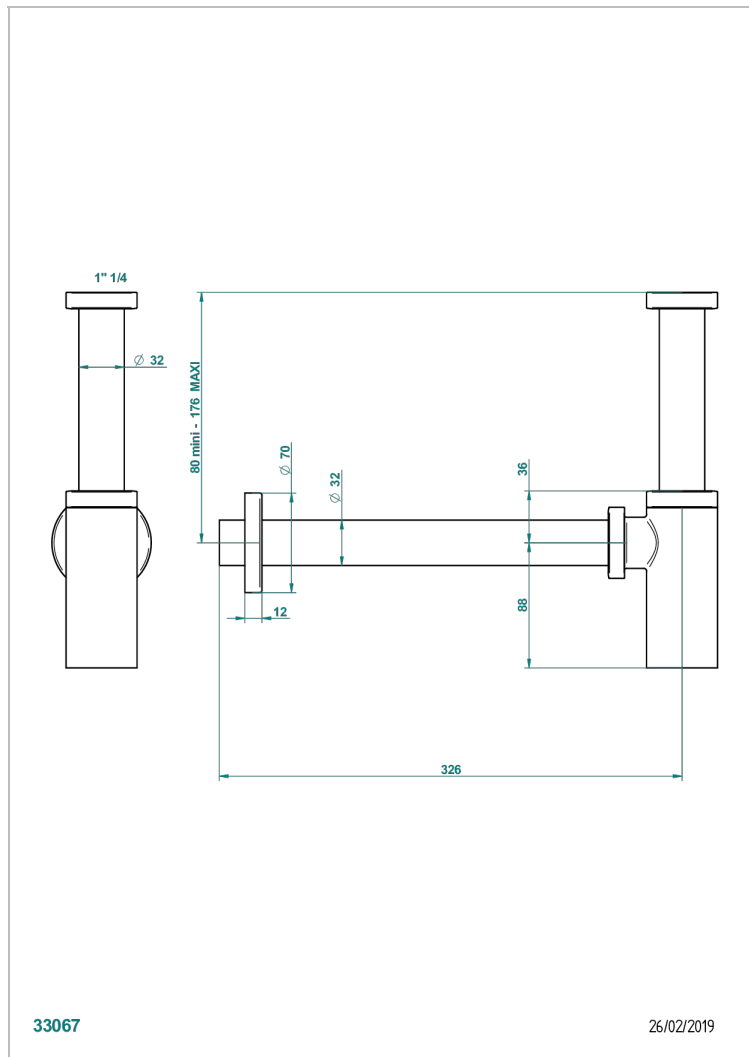

## CARACTERÍSTICAS

- Corvoir Fior di Bosco con manetas
- SifÓN moderno