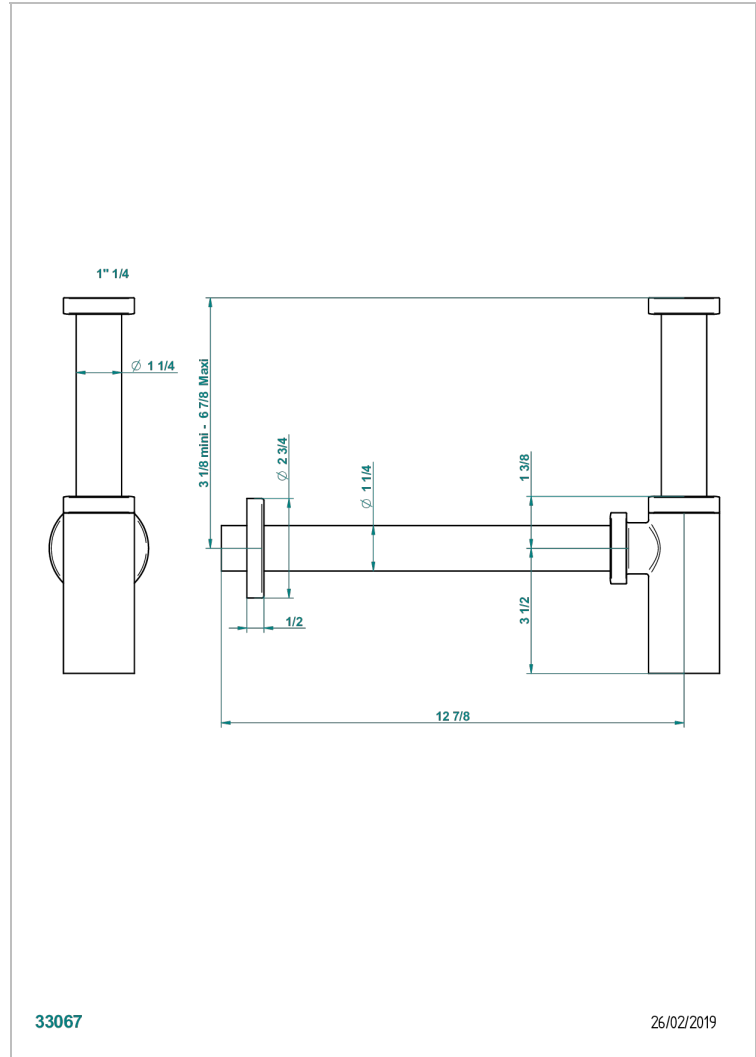

CORVAIR FIOR DI BOSCO CON MANETAS

U8L-309/S

SifÓN moderno

THG®
PARIS

33067

26/02/2019

CARACTERÍSTICAS

- Corvaire Fior di Bosco con manetas
- SifÓN moderno

ACABADOS DISPONIBLES

Bronce claro - D01
Cerámica negra mate - D30
Cromo - A02
Cromo mate - C02
Dorado - F01
Dorado mate - F07

Dorado pálido - F30
Dorado pálido mate (sin barniz) - F31
Níquel - B01
Níquel mate - C01
Pvd blush - H62
Pvd blush mate - H60

Pvd color latón - H49
Pvd color latón mate - H50
Pvd color níquel - H55
Pvd color níquel mate - H56
Pvd color oro - H52
Pvd color oro mate - H53

Pvd grafito - H64
Pvd grafito mate - H65
Pvd marrón bronce - F33
Pvd marrón bronce mate - F34
Pvd umber - H66
Pvd umber mate - H67