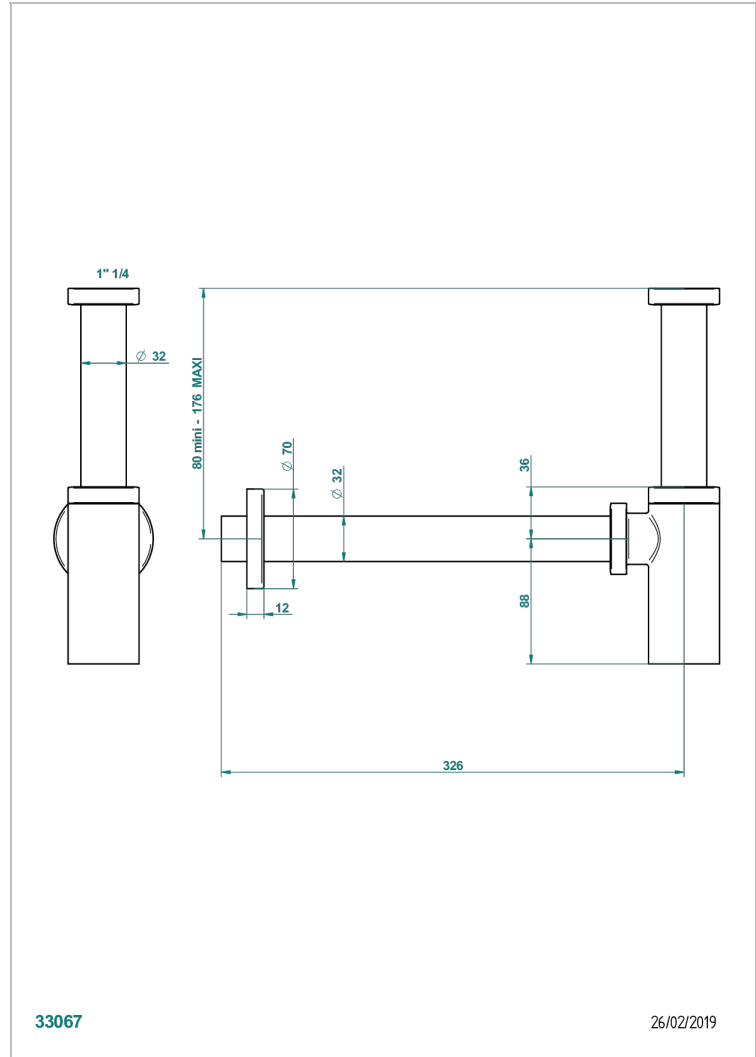

CORVAIR FIOR DI BOSCO MIT HEBEL

U8L-309/S

Geruchsverschluss

THG[®]
PARIS

33067

26/02/2019

EIGENSCHAFTEN

- Corvair Fior di Bosco mit Hebel
- Geruchsverschluss