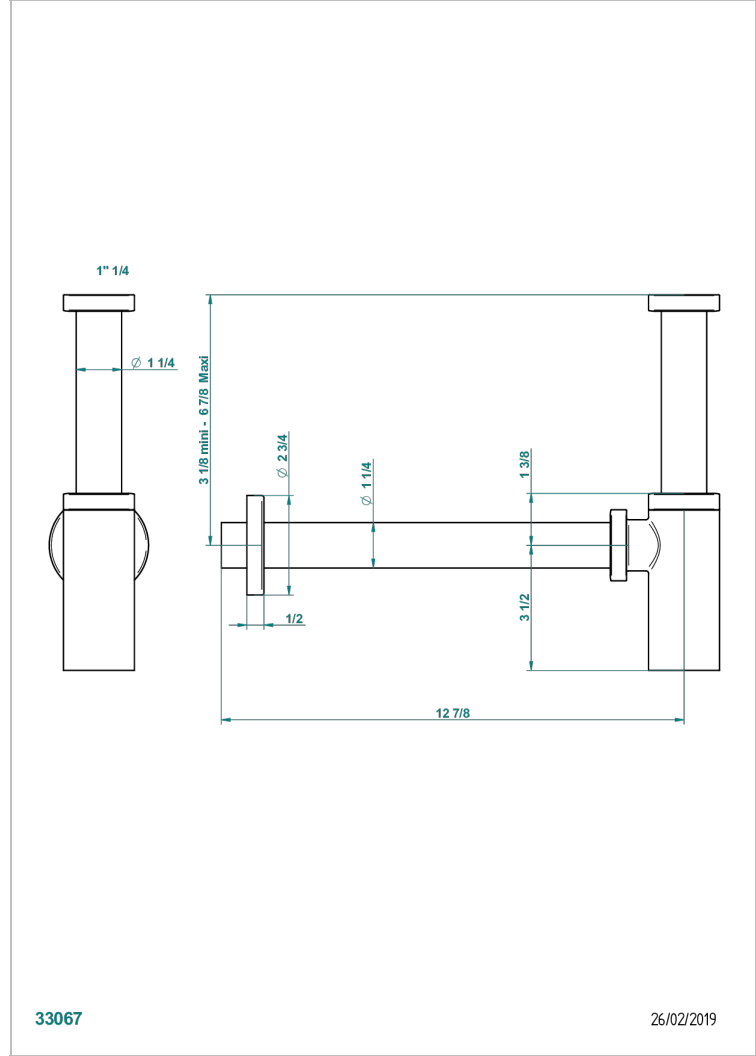

CORVAIR FIOR DI BOSCO CON MANETAS

U8L-309/S

SifÓN moderno

THG[®]
PARIS

33067

26/02/2019

CARACTERÍSTICAS

- Corvoir Fior di Bosco con manetas
- SifÓN moderno