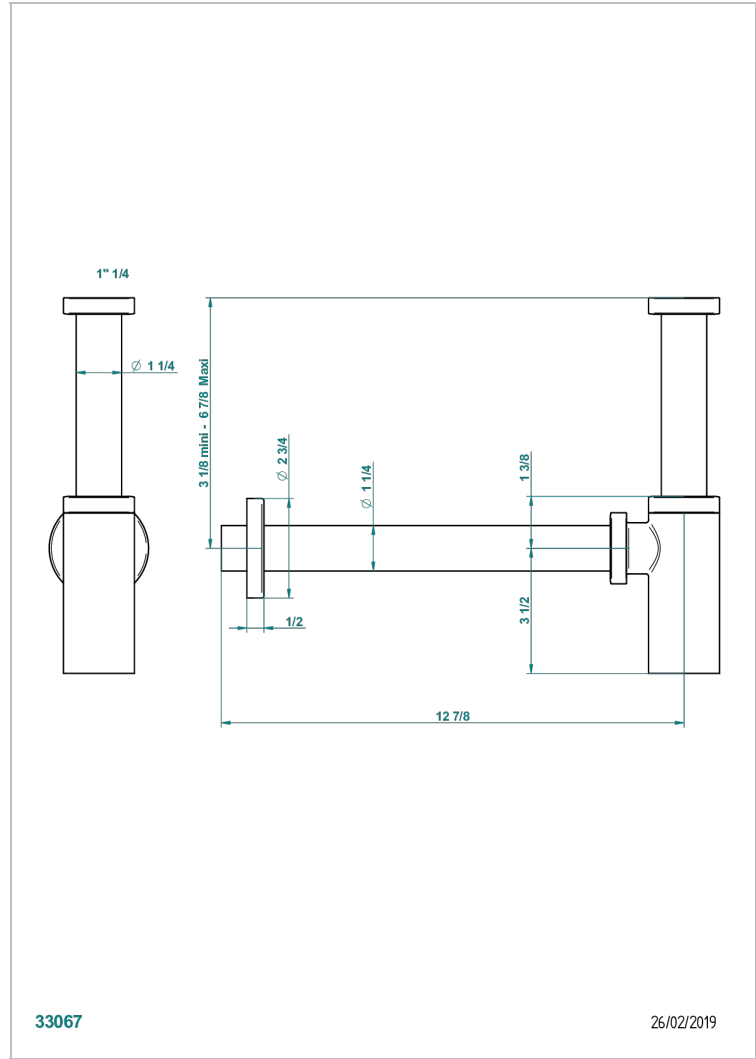

CORVAIR FIOR DI BOSCO WITH LEVER

U8L-309/S

下水管

THG[®]
PARIS

33067

26/02/2019

特色

- Corvoir Fior di Bosco with lever
- 下水管