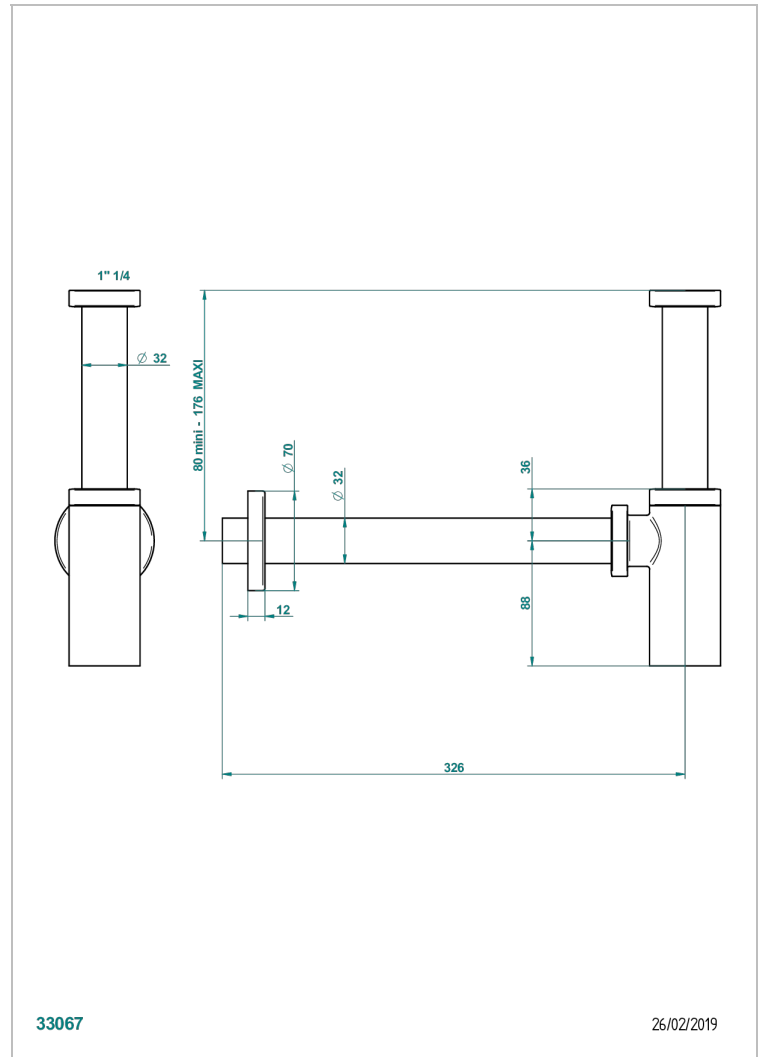

CORVAIR FIOR DI BOSCO

U8K-309/S

Siphon design apparent

THG[®]
PARIS

CARACTÉRISTIQUES

- Corvoir Fior di Bosco
- Siphon design apparent

FINITIONS DISPONIBLES

Bronze clair - D01
Chromé - A02
Chromé mat - C02
Doré brillant - F01
Doré mat - F07
Nickel brillant - B01

Nickel mat - C01
Noir mat céramique - D30
Or pâle - F30
Or pâle mat - F31
Pvd blush - H62
Pvd blush mat - H60

Pvd couleur bronze brown - F33
Pvd couleur bronze brown - mat - F34
Pvd couleur doré - H52
Pvd couleur doré mat - H53
Pvd couleur laiton - H49
Pvd couleur laiton mat - H50