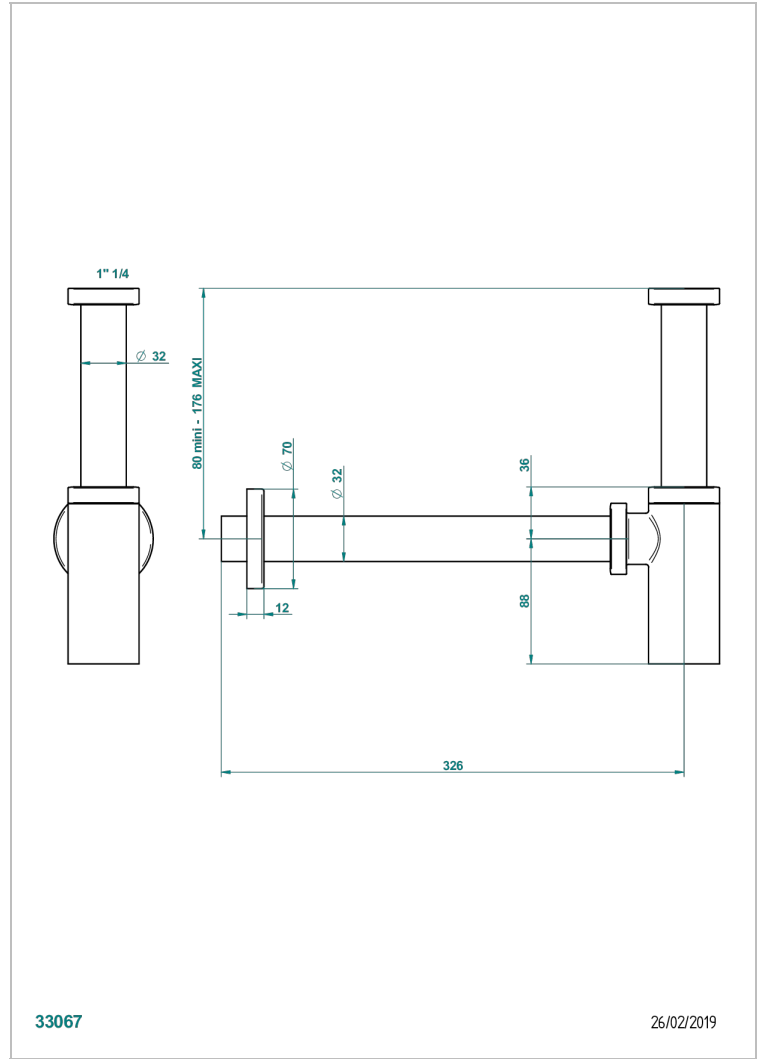

## CARACTÉRISTIQUES

- Corvoir Fior di Bosco
- Siphon design apparent