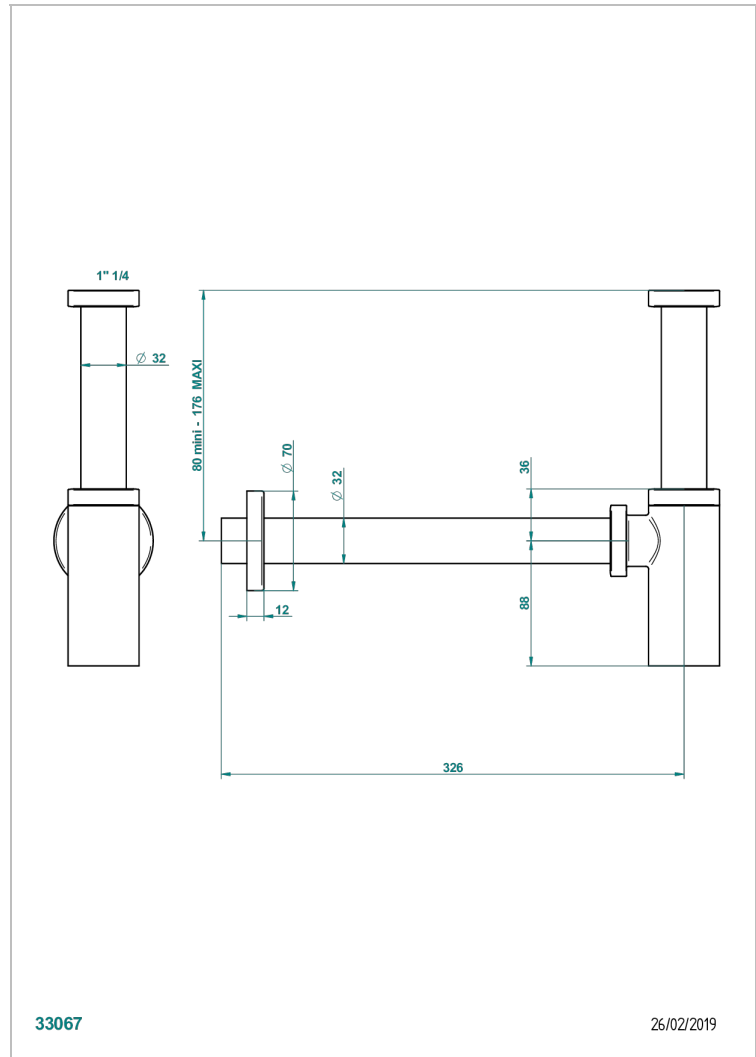

CORVAIR FIOR DI BOSCO

U8K-309/S

Geruchsverschluss

THG®
PARIS

EIGENSCHAFTEN

- Corvair Fior di Bosco
- Geruchsverschluss

VERFÜGBARE OBERFLÄCHEN

Blassgold - F30
Blassgold matt unlackiert - F31
Bronze hell - D01
Chrom - A02
Chrom matt - C02
Gold - F01

Gold matt - F07
Mattschwarz keramik - D30
Nickel matt - C01
Pvd blush - H62
Pvd blush matt - H60
Pvd bronze braun - F33

Pvd bronze braun matt - F34
Pvd gold - H52
Pvd gold matt - H53
Pvd graphite - H64
Pvd graphite matt - H65
Pvd messing - H49

Pvd messing matt - H50
Pvd nickel - H55
Pvd nickel matt - H56
Pvd umber - H66
Pvd umber matt - H67
Silbernickel - B01