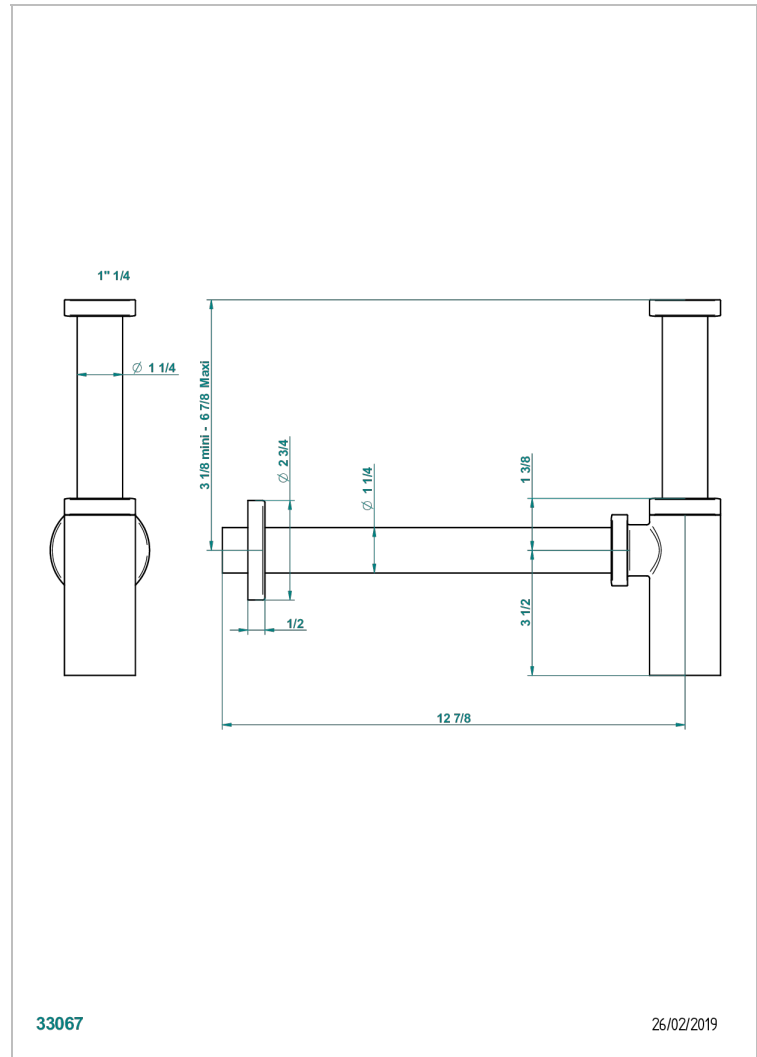

CORVAIR FIOR DI BOSCO

U8K-309/S

Siphon design apparent

THG[®]
PARIS

CARACTÉRISTIQUES

- Corvoir Fior di Bosco
- Siphon design apparent

FINITIONS DISPONIBLES

Bronze clair - D01
Chromé - A02
Chromé mat - C02
Doré brillant - F01
Doré mat - F07
Nickel brillant - B01