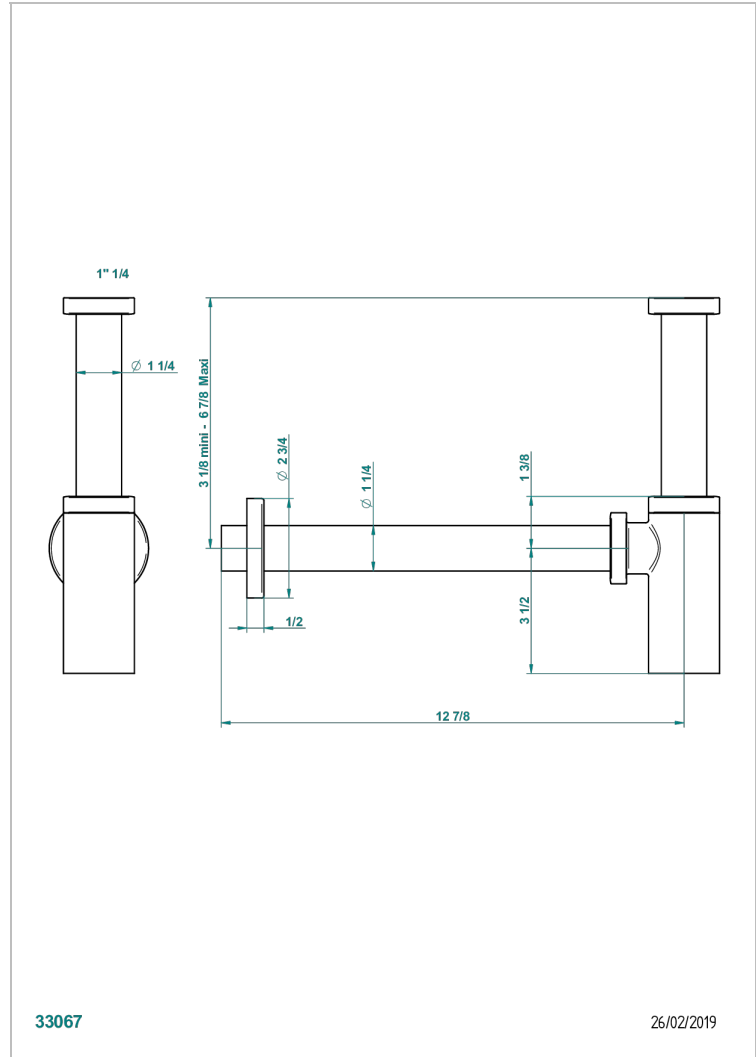

CORVAIR FIOR DI BOSCO

U8K-309/S

Сифон отдельный для спускного клапана для стеклянной раковины

THG[®]
PARIS

33067

26/02/2019

ХАРАКТЕРИСТИКИ

- Corvair Fior di Bosco
- Сифон отдельный для спускного клапана для стеклянной раковины