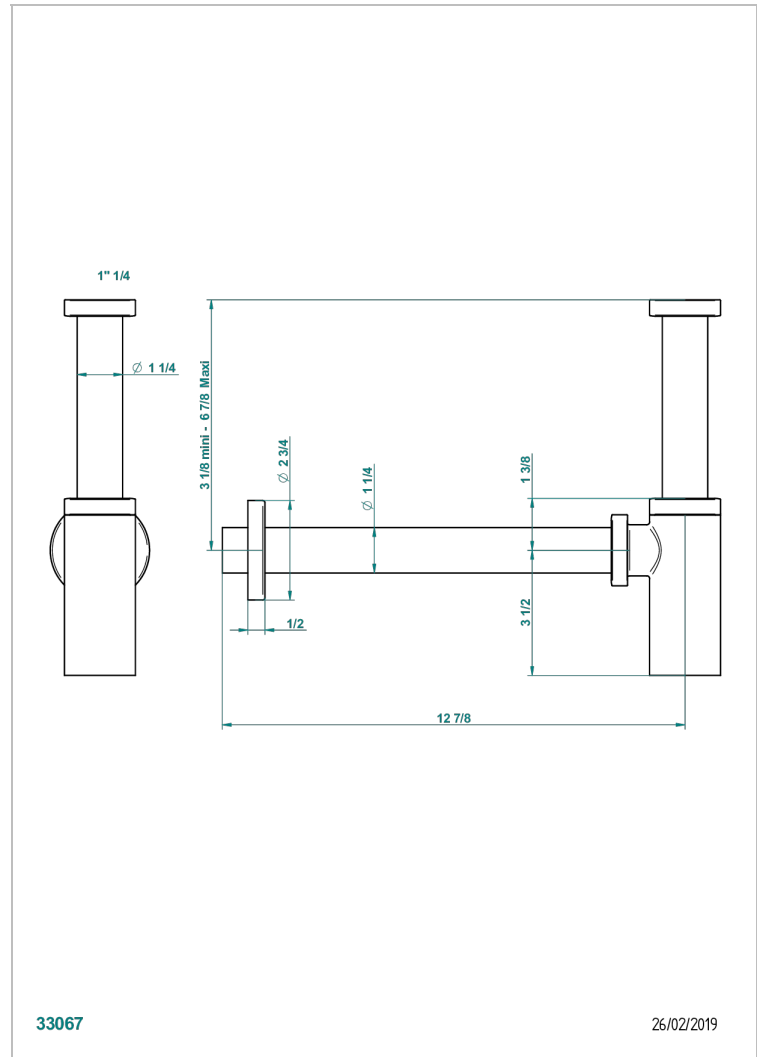

## CARACTÉRISTIQUES

- Corvoir Fior di Bosco
- Siphon design apparent