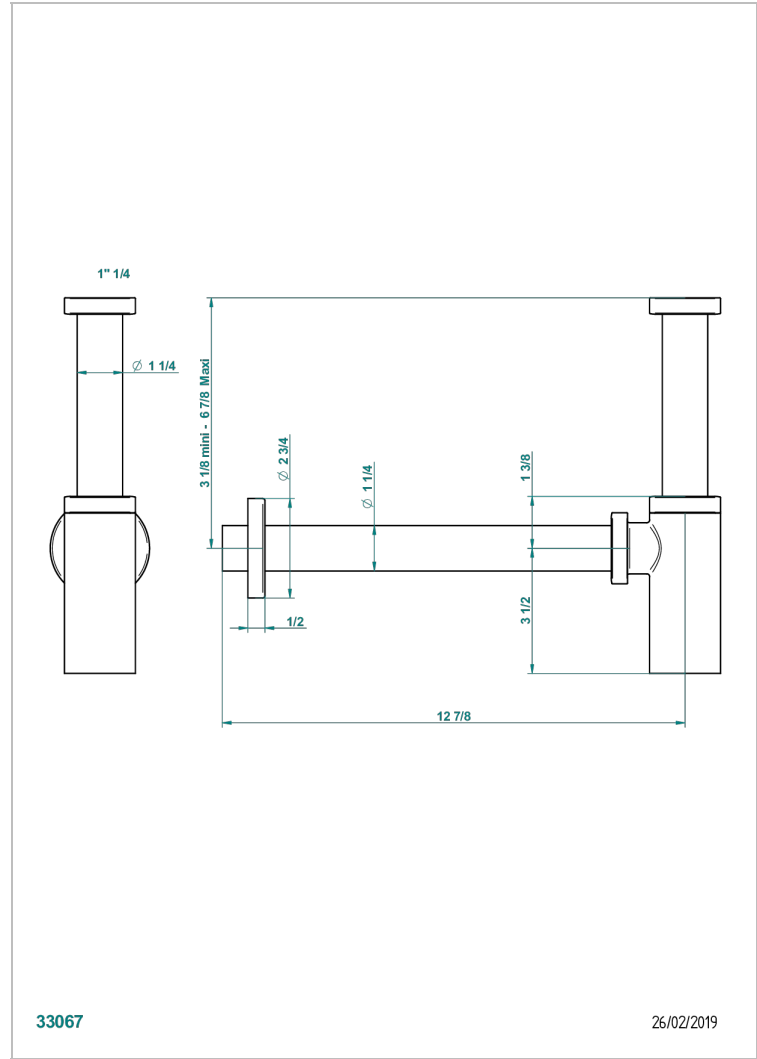

## CARACTERÍSTICAS

- Corvoir Fior di Bosco
- Trap only for waste