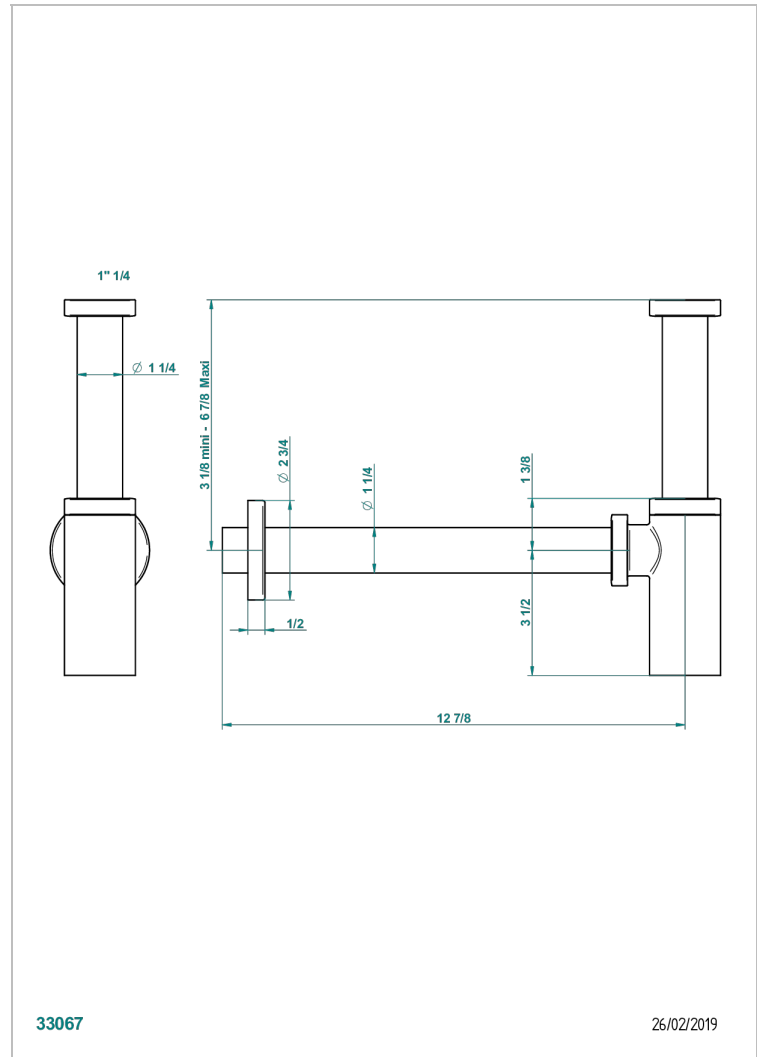

CORVAIR PORTORO A MANETTES

U8J-309/S

Siphon design apparent

THG[®]
PARIS

33067

26/02/2019

CARACTÉRISTIQUES

- Corvaair Portoro à manettes
- Siphon design apparent