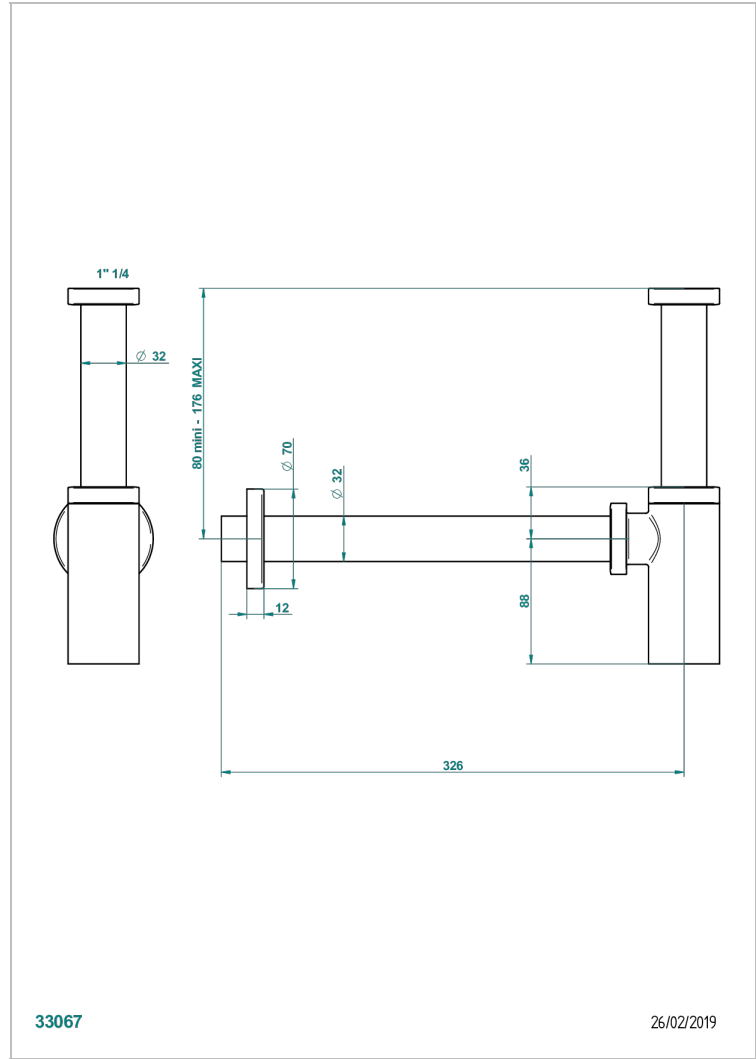

CORVAIR PORTORO CON MANETAS

U8J-309/S

Sifón moderno

THG®
PARIS

33067

26/02/2019

CARACTERÍSTICAS

- Corvair Portoro con manetas
- Sifón moderno

ACABADOS DISPONIBLES

Bronce claro - D01
Cerámica negra mate - D30
Cromo - A02
Cromo mate - C02
Dorado - F01
Dorado mate - F07

Dorado pálido - F30
Dorado pálido mate (sin barniz) - F31
Níquel - B01
Níquel mate - C01
Pvd blush - H62
Pvd blush mate - H60

Pvd color latón - H49
Pvd color latón mate - H50
Pvd color níquel - H55
Pvd color níquel mate - H56
Pvd color oro - H52
Pvd color oro mate - H53

Pvd grafito - H64
Pvd grafito mate - H65
Pvd marrón bronce - F33
Pvd marrón bronce mate - F34
Pvd umber - H66
Pvd umber mate - H67