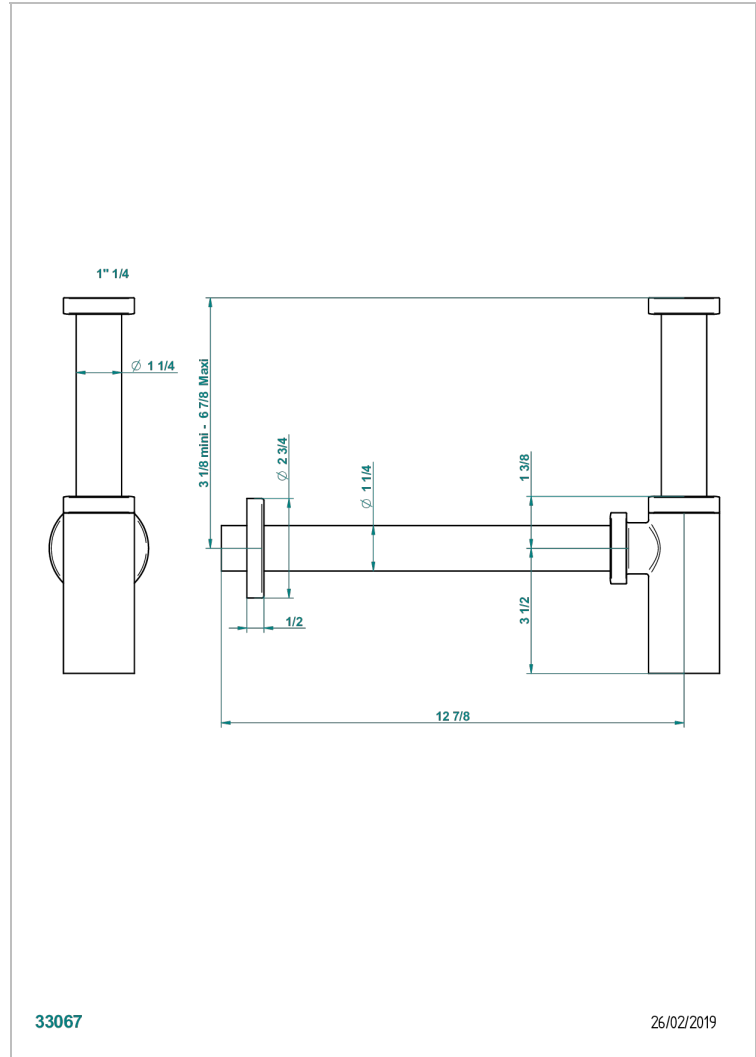

CORVAIR PORTORO CON MANETAS

U8J-309/S

SifÓN moderno

THG[®]
PARIS

33067

26/02/2019

CARACTERÍSTICAS

- Corvair Portoro con manetas
- SifÓN moderno