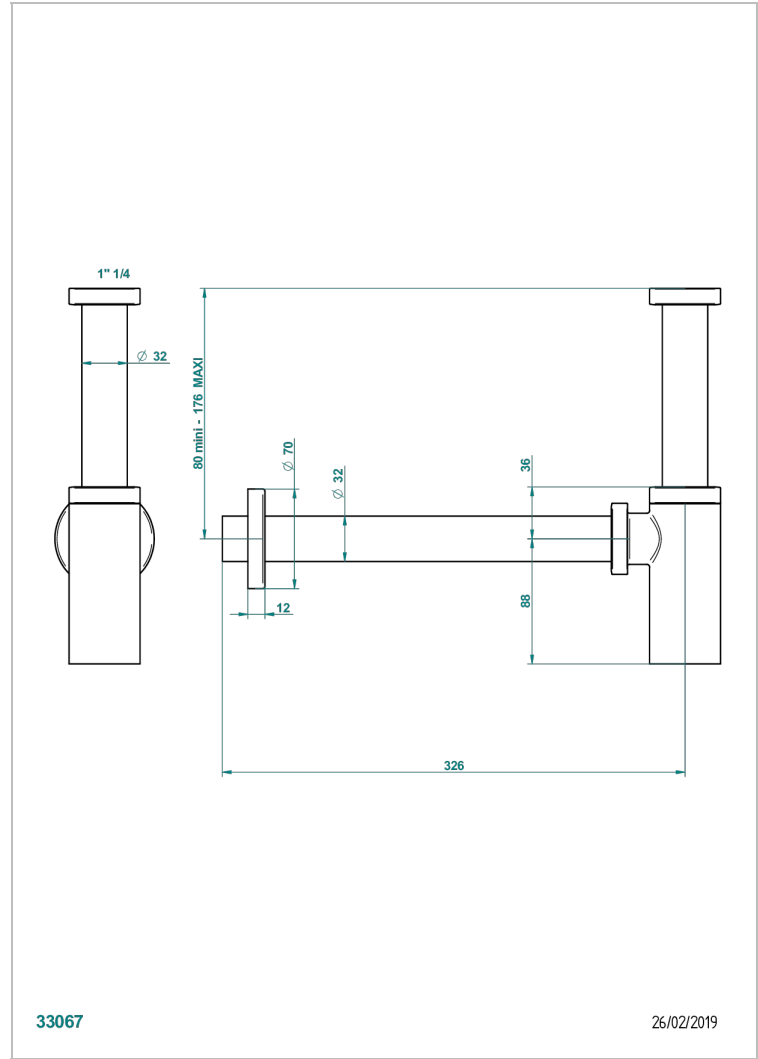

CORVAIR PORTORO A MANETTES

U8J-309/S

Siphon design apparent

THG[®]
PARIS

CARACTÉRISTIQUES

- Corvaair Portoro à manettes
- Siphon design apparent

FINITIONS DISPONIBLES

Bronze clair - D01
Chromé - A02
Chromé mat - C02
Doré brillant - F01
Doré mat - F07
Nickel brillant - B01

Nickel mat - C01
Noir mat céramique - D30
Or pâle - F30
Or pâle mat - F31
Pvd blush - H62
Pvd blush mat - H60

Pvd couleur bronze brown - F33
Pvd couleur bronze brown - mat - F34
Pvd couleur doré - H52
Pvd couleur doré mat - H53
Pvd couleur laiton - H49
Pvd couleur laiton mat - H50