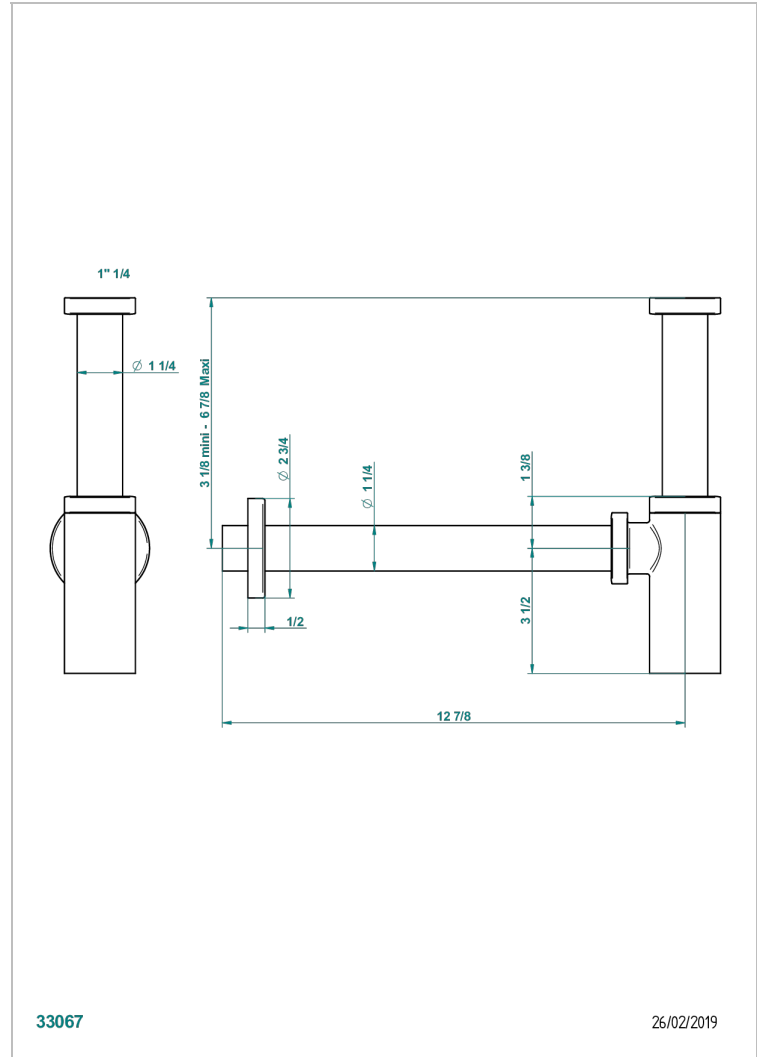

CORVAIR PORTORO A MANETTES

U8J-309/S

Siphon design apparent

THG[®]
PARIS

33067

26/02/2019

CARACTÉRISTIQUES

- Corvaair Portoro à manettes
- Siphon design apparent