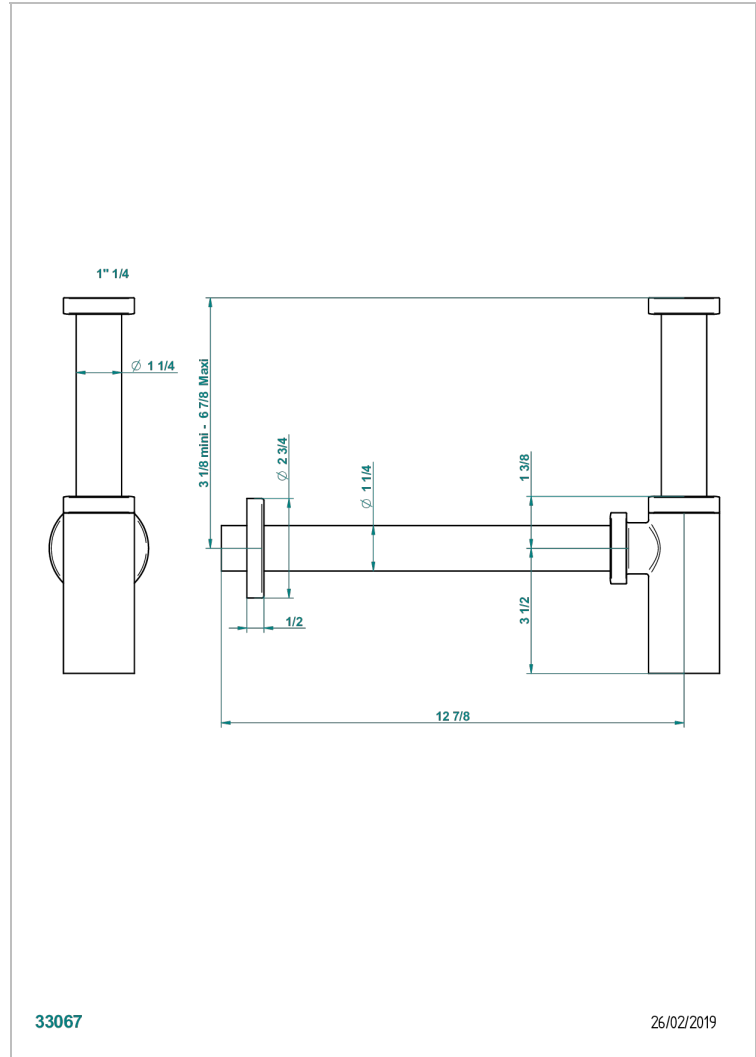

CORVAIR PORTORO CON MANETAS

U8J-309/S

Sifón moderno

THG®
PARIS

33067

26/02/2019

CARACTERÍSTICAS

- Corvair Portoro con manetas
- Sifón moderno

ACABADOS DISPONIBLES

Bronce claro - D01
Cerámica negra mate - D30
Cromo - A02
Cromo mate - C02
Dorado - F01
Dorado mate - F07

Dorado pálido - F30
Dorado pálido mate (sin barniz) - F31
Níquel - B01
Níquel mate - C01
Pvd blush - H62
Pvd blush mate - H60

Pvd color latón - H49
Pvd color latón mate - H50
Pvd color níquel - H55
Pvd color níquel mate - H56
Pvd color oro - H52
Pvd color oro mate - H53

Pvd grafito - H64
Pvd grafito mate - H65
Pvd marrón bronce - F33
Pvd marrón bronce mate - F34
Pvd umber - H66
Pvd umber mate - H67