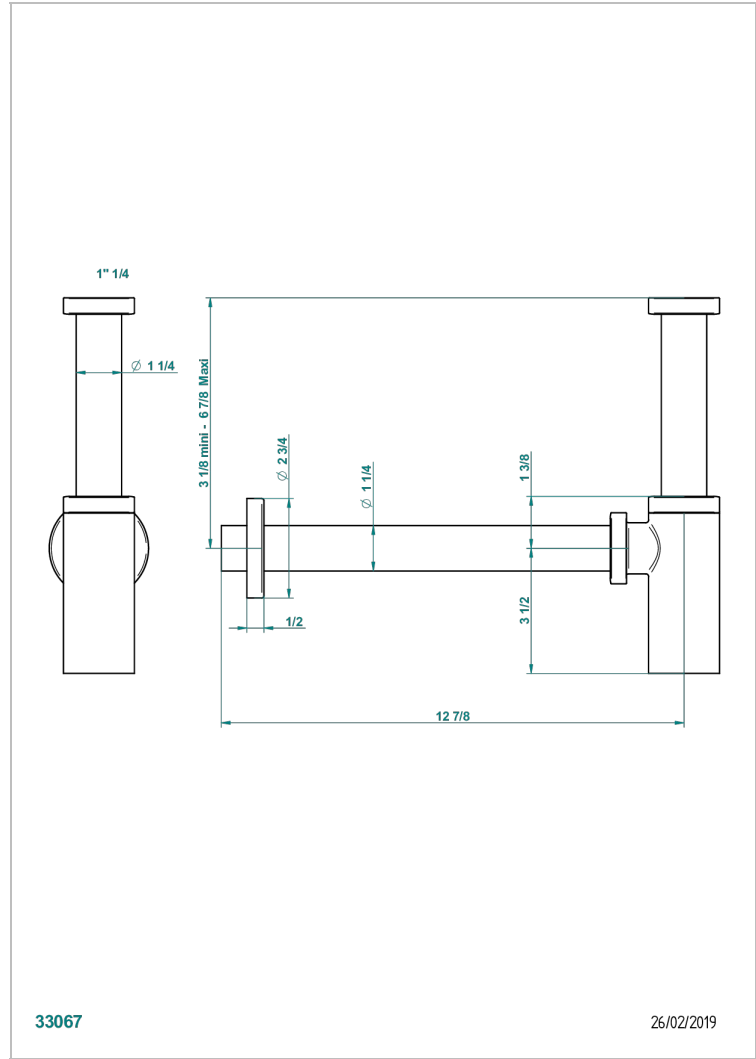

# CORVAIR PORTORO WITH LEVER

U8J-309/S

下水管

THG<sup>®</sup>  
PARIS

33067

26/02/2019

## 特色

- Corvaair Portoro with lever
- 下水管