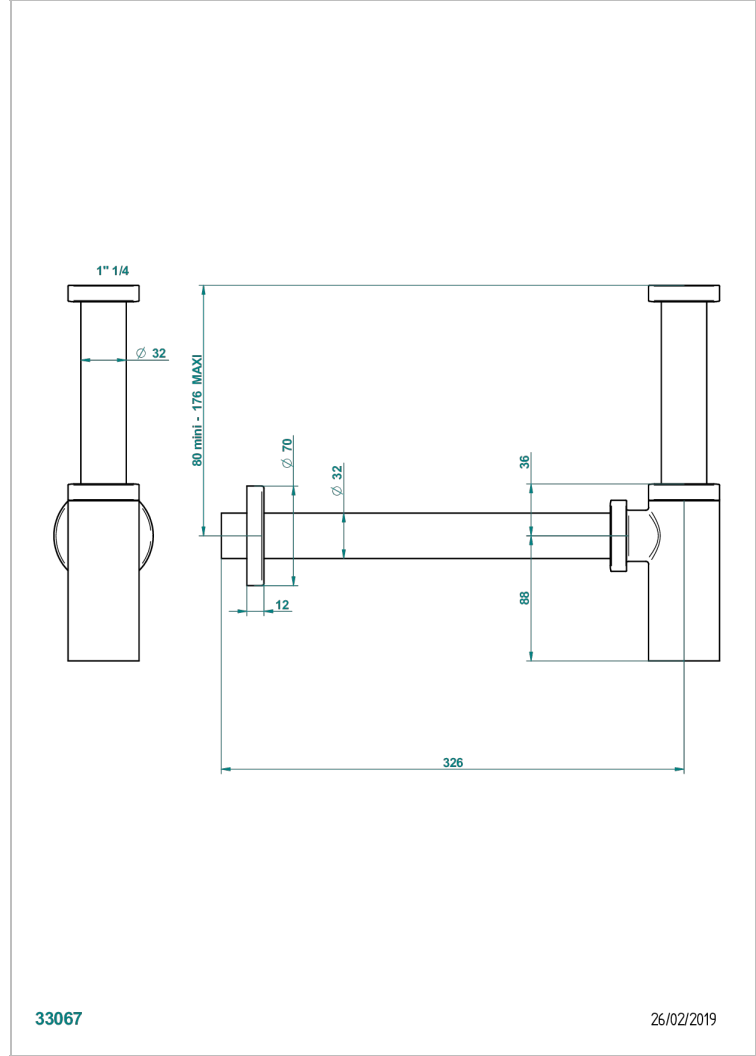

# CORVAIR PORTORO CON MANETAS

U8J-309S/US

Trap only for waste

THG<sup>®</sup>  
PARIS

## CARACTERÍSTICAS

- Corvaair Portoro con manetas
- Trap only for waste