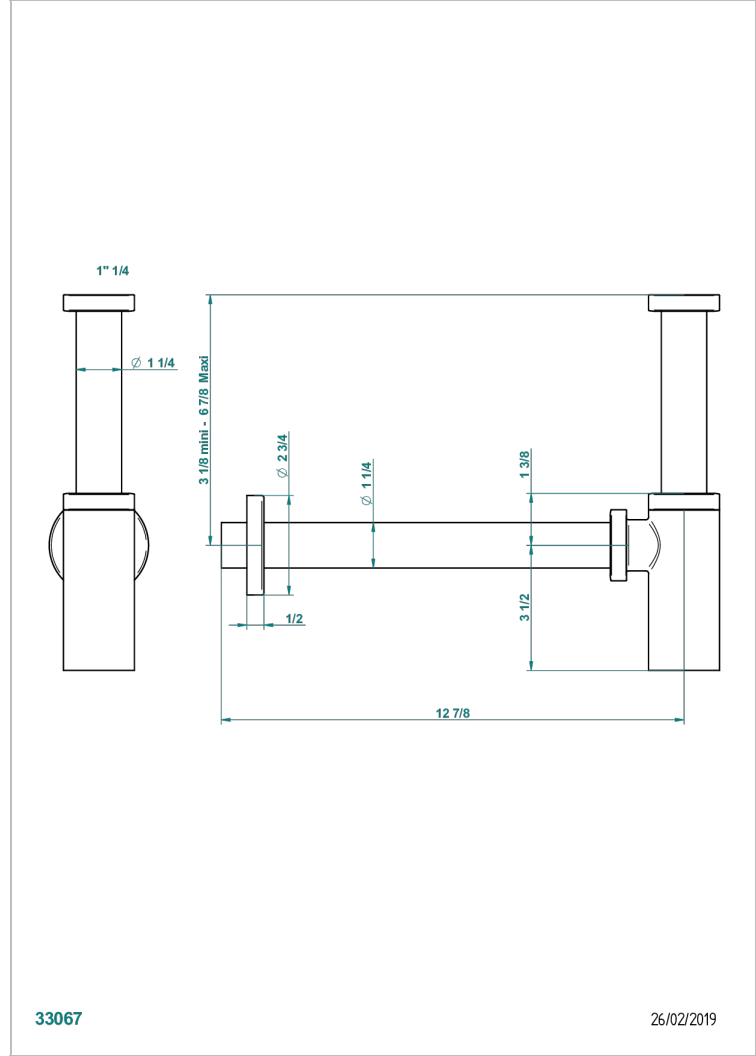

# CORVAIR PORTORO CON MANETAS

U8J-309S/US

Trap only for waste

THG<sup>®</sup>  
PARIS

33067

26/02/2019

## CARACTERÍSTICAS

- Corvoir Portoro con manetas
- Trap only for waste