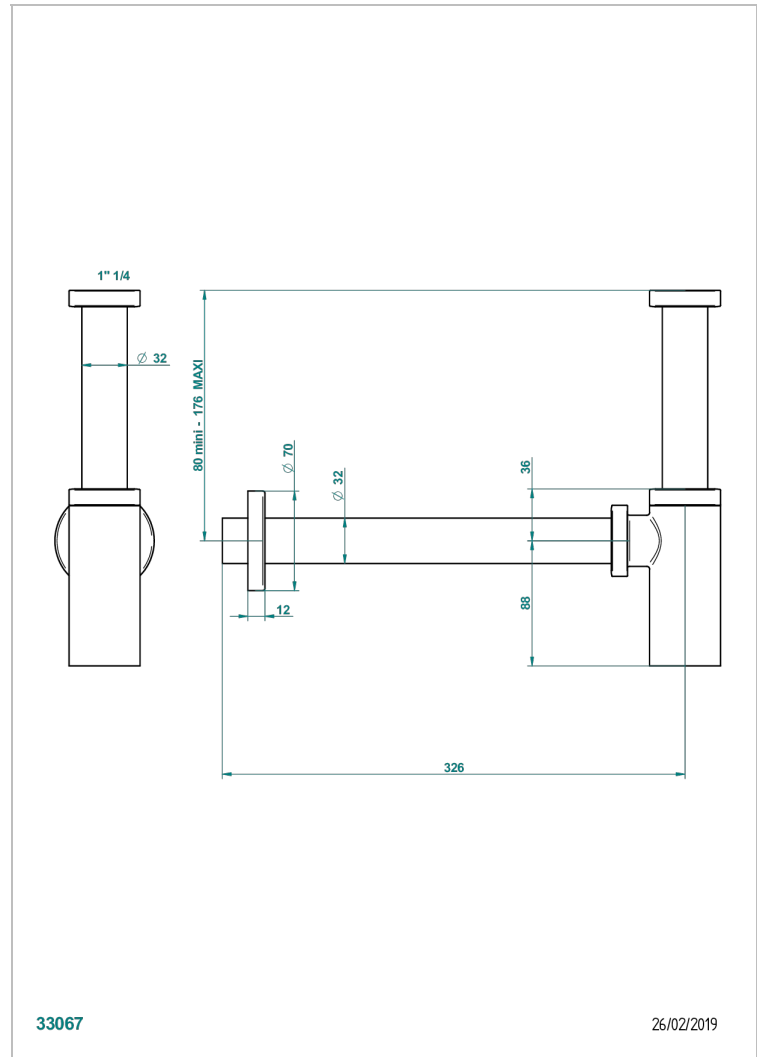

CORVAIR PORTORO

U8H-309/S

Siphon design apparent

THG[®]
PARIS

CARACTÉRISTIQUES

- Corvaair Portoro
- Siphon design apparent

FINITIONS DISPONIBLES

Bronze clair - D01
Chromé - A02
Chromé mat - C02
Doré brillant - F01
Doré mat - F07
Nickel brillant - B01

Nickel mat - C01
Noir mat céramique - D30
Or pâle - F30
Or pâle mat - F31
Pvd blush - H62
Pvd blush mat - H60

Pvd couleur bronze brown - F33
Pvd couleur bronze brown - mat - F34
Pvd couleur doré - H52
Pvd couleur doré mat - H53
Pvd couleur laiton - H49
Pvd couleur laiton mat - H50